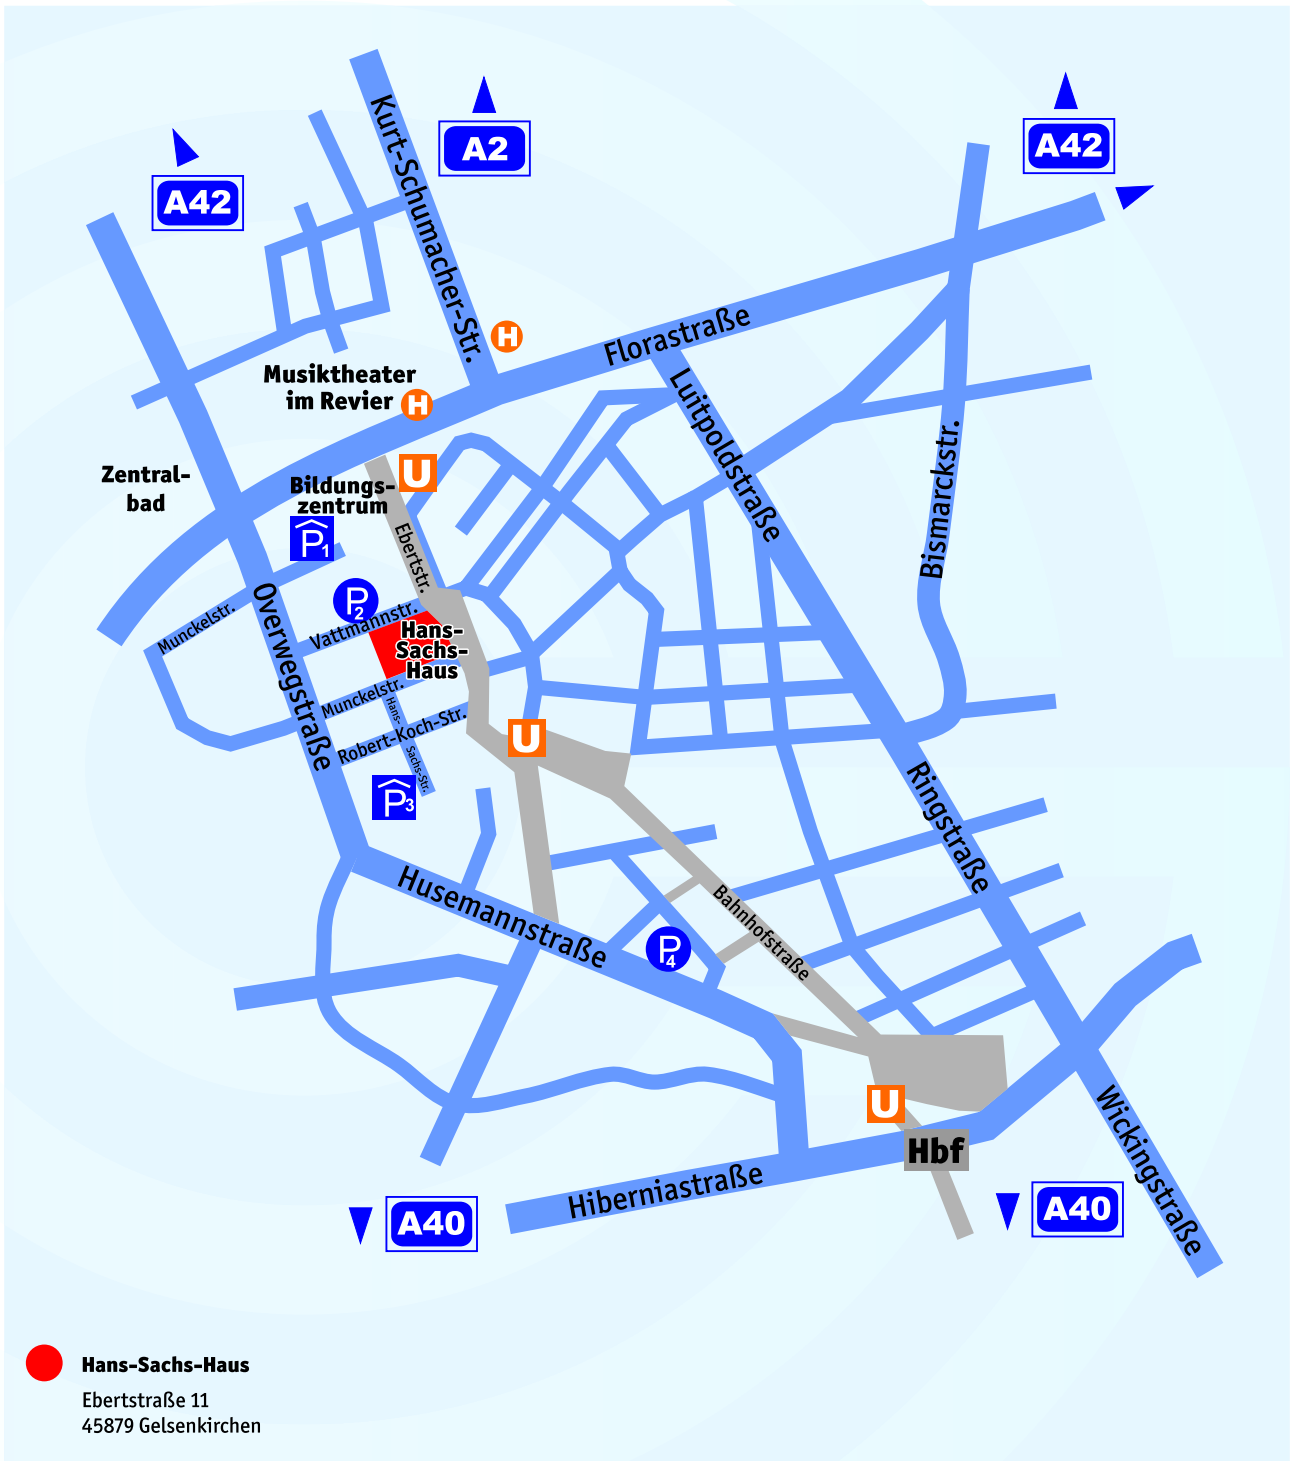

Anfahrtsplan Hans-Sachs-Haus Gelsenkirchen

Hans-Sachs-Haus
Ebertstraße 11
45879 Gelsenkirchen

P1 Parkhaus Bildungszentrum
Einfahrt: Müncelstraße
Zufahrt: über Overwegstraße von der Florastraße kommend, links ab

P3 Parkhaus Robert-Koch-Straße
Einfahrt: Robert-Koch-Straße
Zufahrt: Hans-Sachs-Straße von der Müncelstraße kommend

P2 Parkplatz Vattmannstraße
Einfahrt: Vattmannstraße
Zufahrt: von der Overwegstraße kommend

P4 Parkhaus/-platz Husemannstraße
Einfahrt: Von-der-Recke-Straße
Zufahrt: Husemannstraße von der Overwegstraße kommend