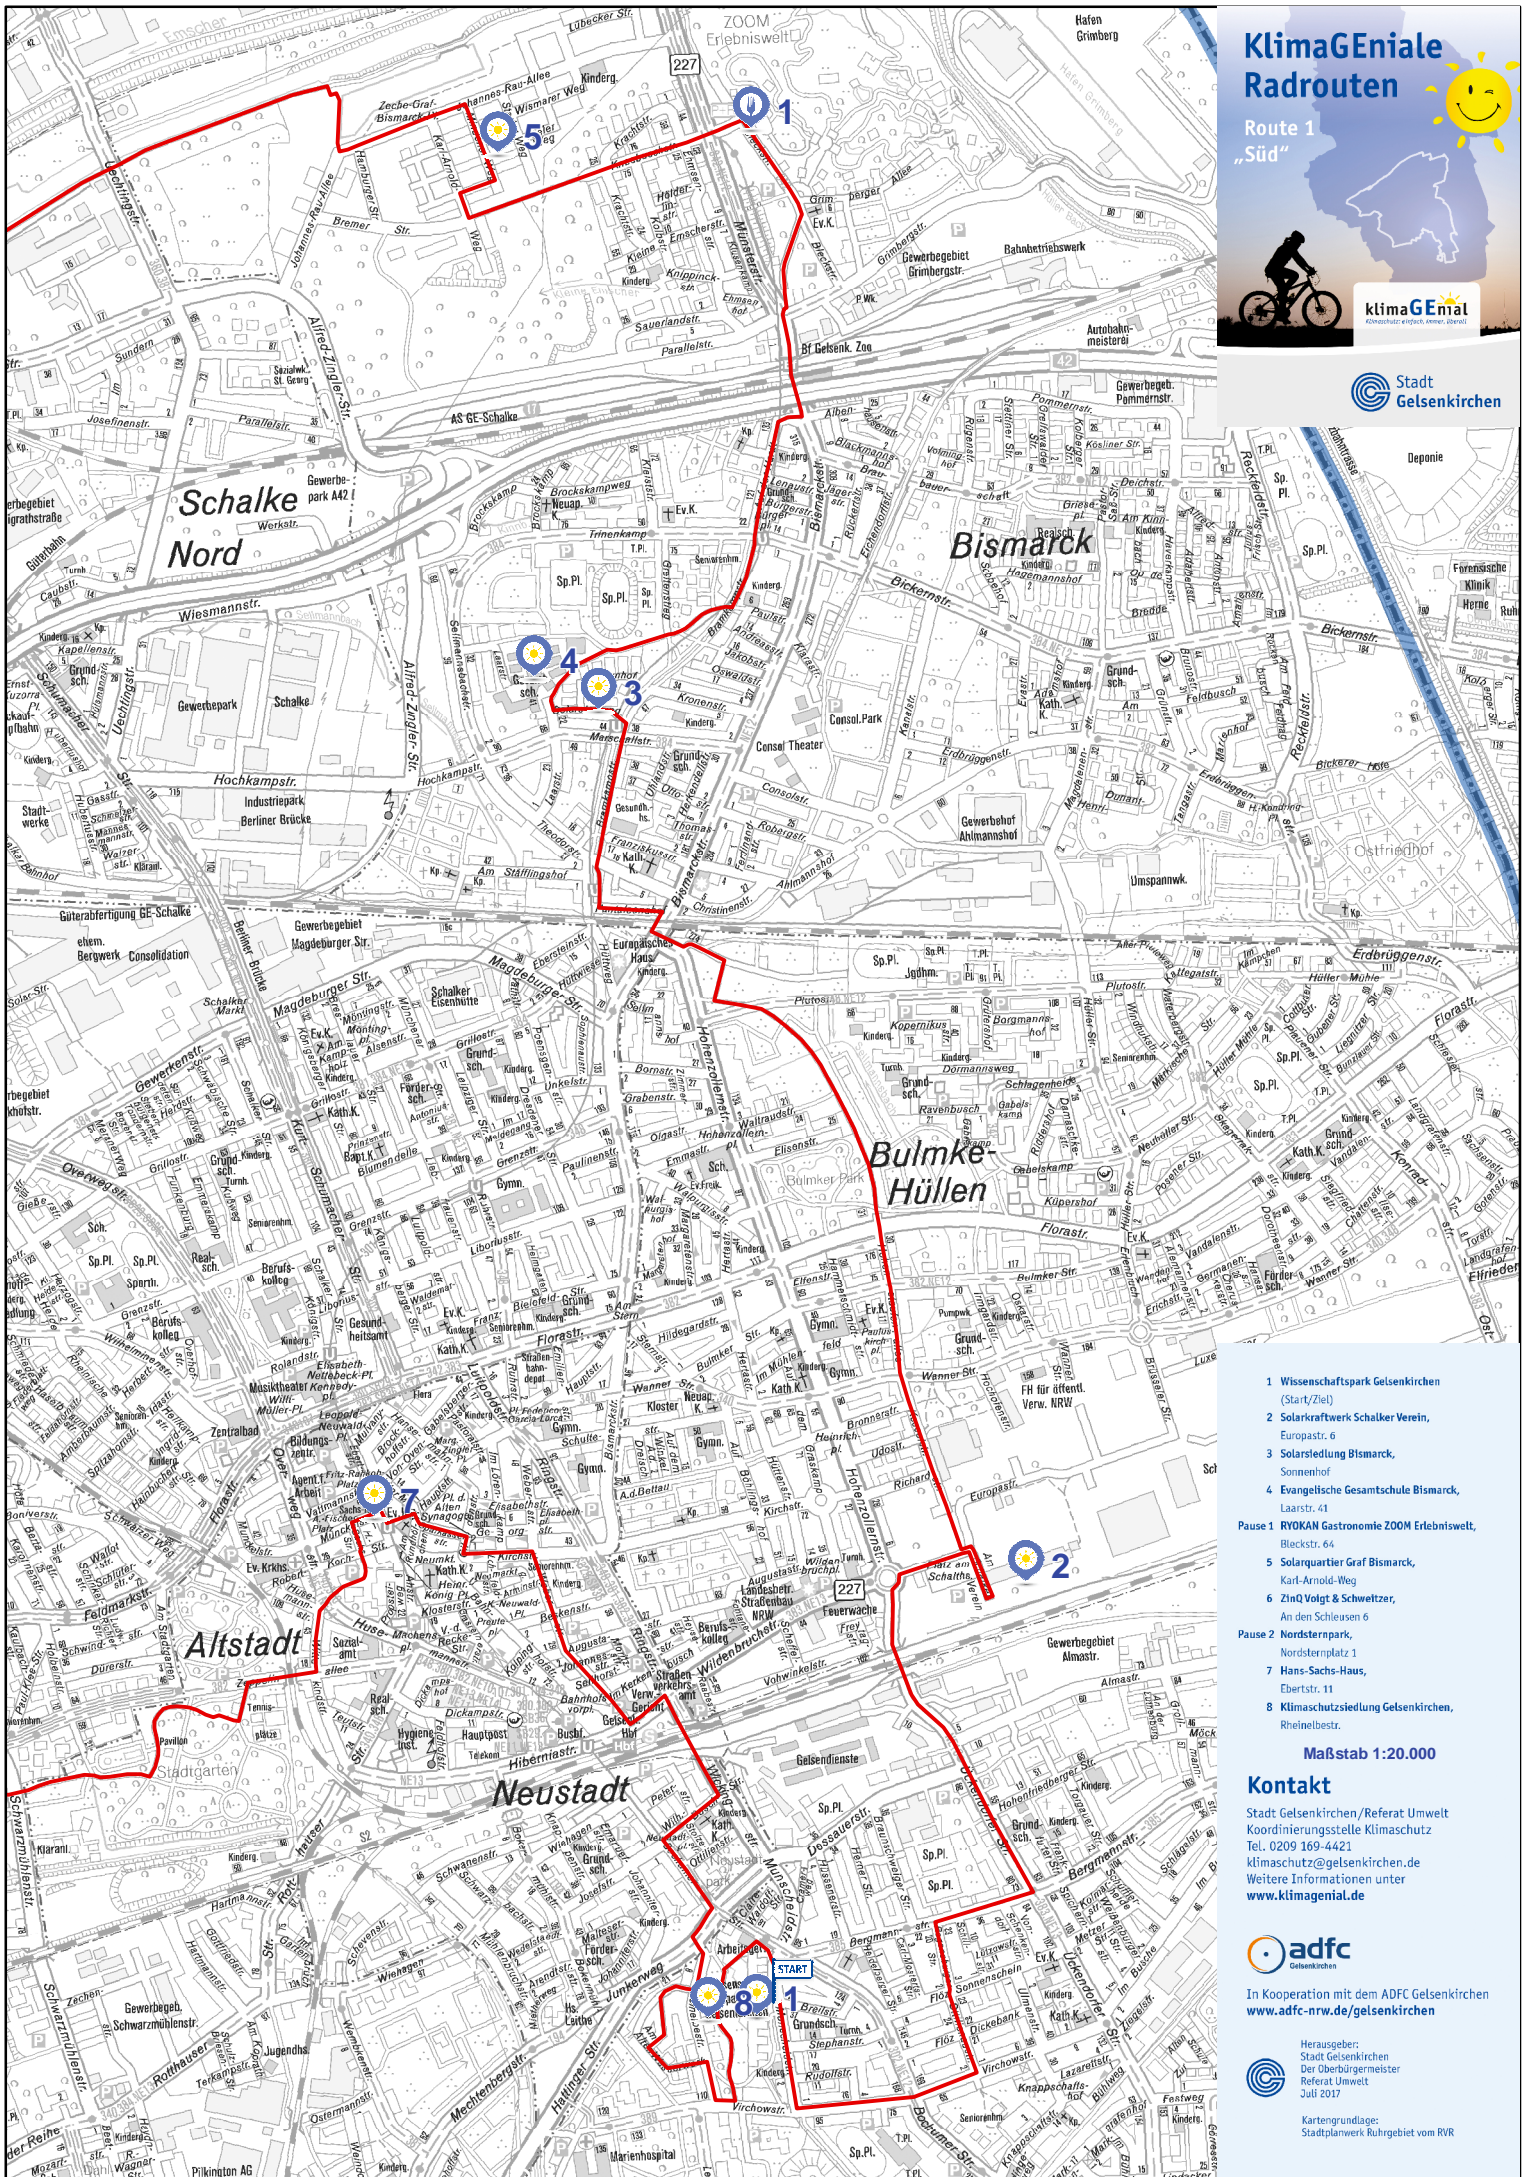

KlimaGeniale Radrouten

Route 1
„Süd“

Stadt
Gelsenkirchen

1. 1 Wissenschaftspark Gelsenkirchen (Start/Ziel)
  2. 2 Solarkraftwerk Schalke Verein, Europastr. 6
  3. 3 Solarsiedlung Bismarck, Sonnenhof
  4. 4 Evangelische Gesamtschule Bismarck, Laastr. 41
2. Pause 1 RYOKAN Gastronomie ZOOM Erlebniswelt, Bleckestr. 64
1. 5 Solarkwartier Graf Bismarck, Karl-Arnold-Weg
  2. 6 Zind Volgt & Schwetzer, An den Schleißen 6
4. Pause 2 Nordsterpark, Nordsterplatz 1
1. 7 Hans-Sachs-Haus, Ebertstr. 11
  2. 8 Klimaschutzsiedlung Gelsenkirchen, Rheinelbestr.

Maßstab 1:20.000

Kontakt

Stadt Gelsenkirchen/Referat Umwelt
Koordinierungsstelle Klimaschutz
Tel. 0209 169-4421
klimaschutz@gelsenkirchen.de
Weitere Informationen unter
www.klimagenial.de

In Kooperation mit dem ADFC Gelsenkirchen
www.adfc-nrw.de/gelsenkirchen