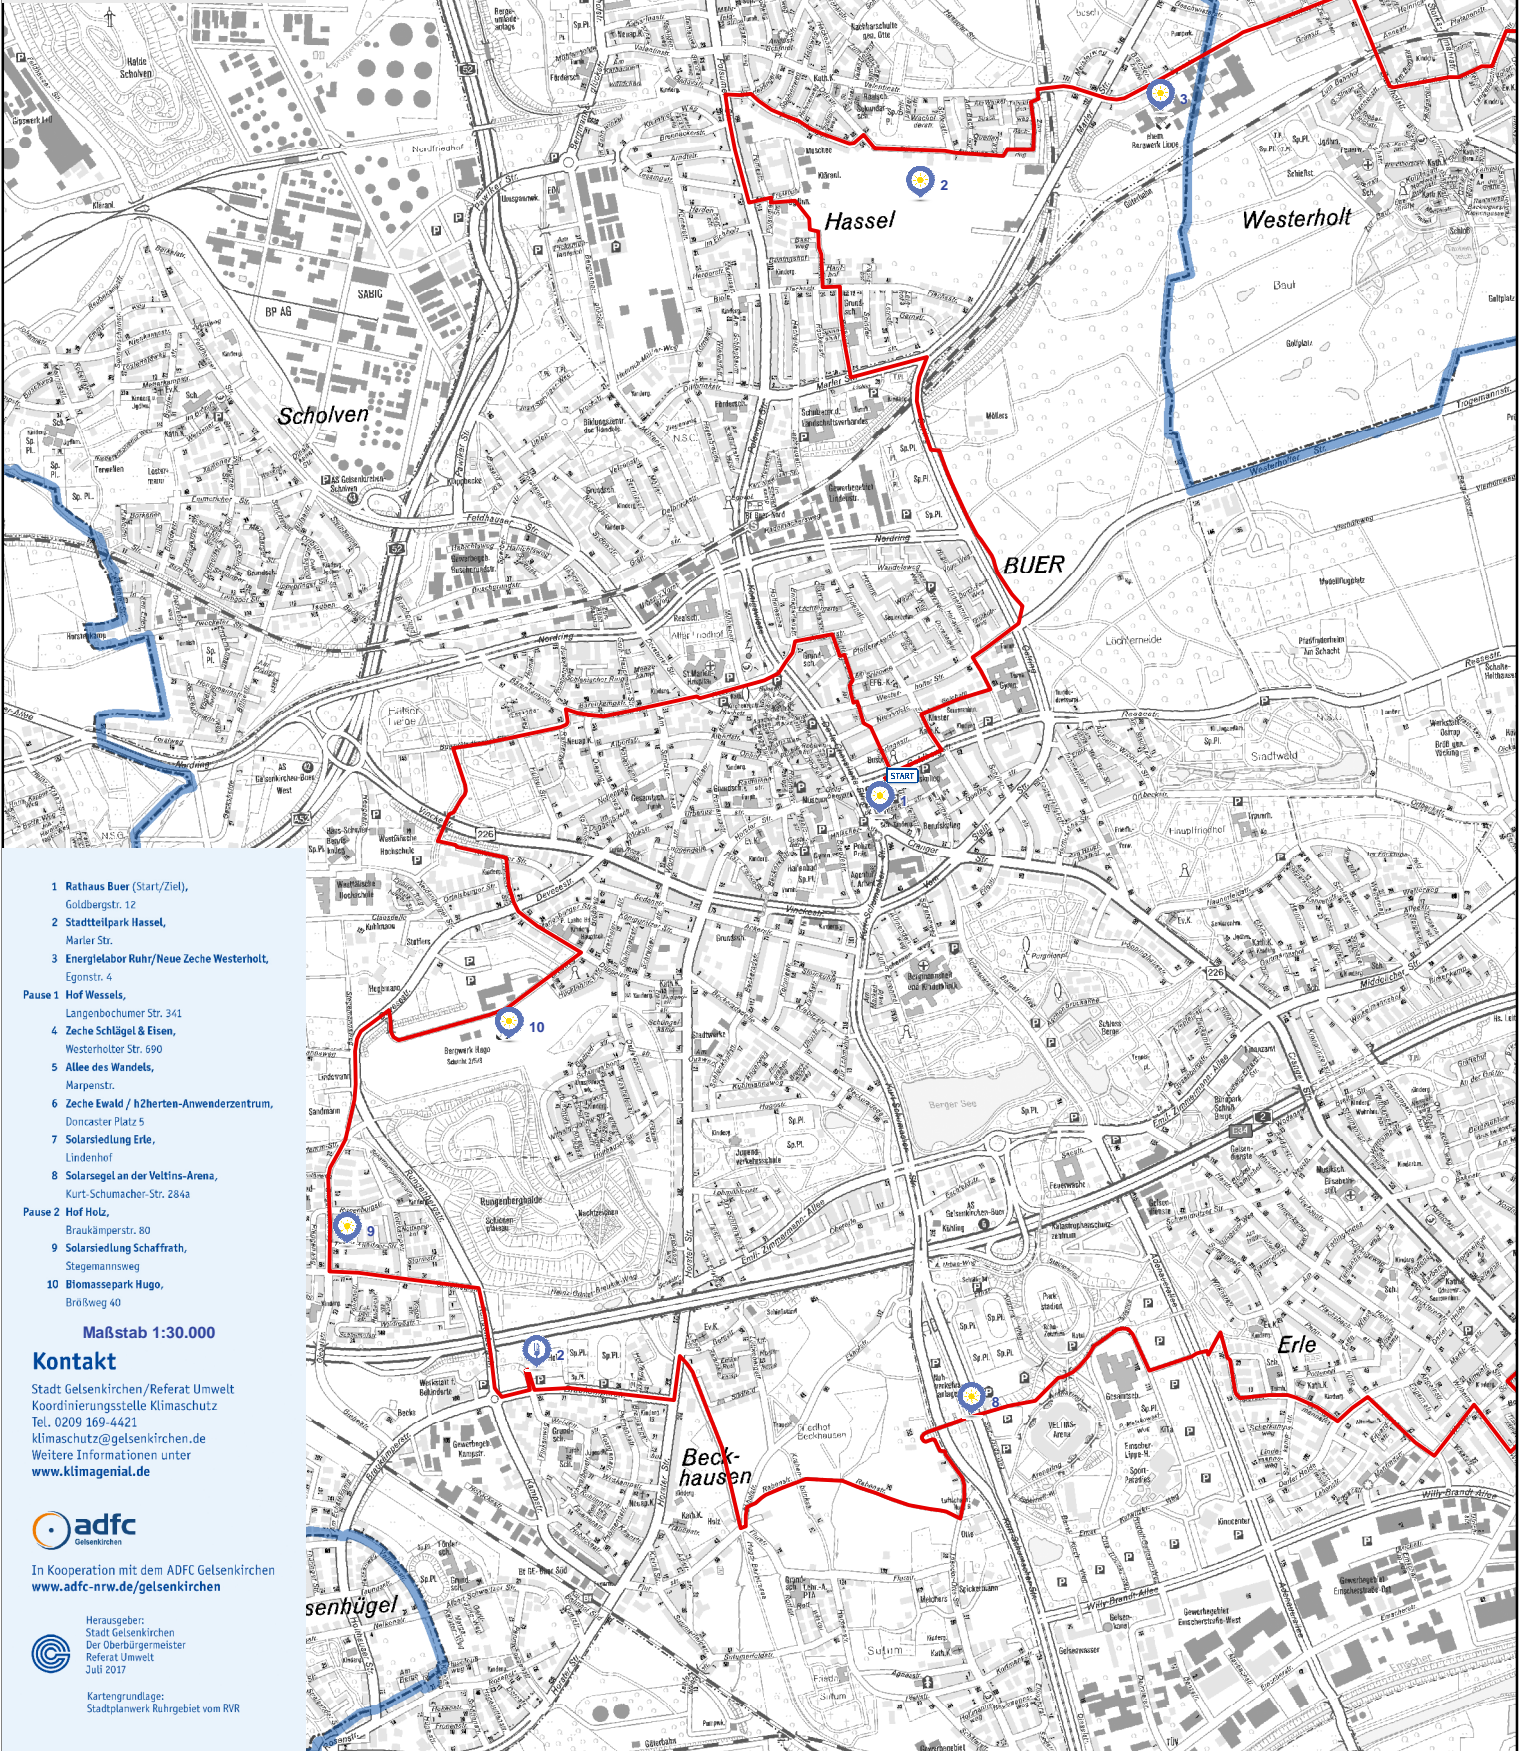

KlimaGENiale Radrouten

Route 3 „Klimabündnis“

klimaGENial
Klimaschutz | Energie | Umwelt

Stadt
Gelsenkirchen

1. 1 Rathaus Buer (Start/Ziel), Goldbergstr. 12
2. 2 Stadtteilpark Hassel, Marler Str.
3. 3 EnergieLabor Ruhr/Neue Zeche Westerholt, Egonstr. 4

1. **Pause 1**
1. 1 Hof Wessels, Langenbochumer Str. 341
  2. 4 Zeche Schlägel & Eisen, Westerholter Str. 690
  3. 5 Allee des Wandels, Marpenstr.
  4. 6 Zeche Ewald / h2erten-Anwenderzentrum, Doncaster Platz 5
  5. 7 Solarsiedlung Erle, Lindenhof
  6. 8 Solarsegel an der Veltins-Arena, Kurt-Schumacher-Str. 284a

1. **Pause 2**
1. 1 Hof Holz, Braukämperstr. 80
  2. 9 Solarsiedlung Schaffrath, Stegemannsweg
  3. 10 Biomassepark Hugo, Bröllsweg 40

Maßstab 1:30.000

Kontakt

Stadt Gelsenkirchen/Referat Umwelt
Koordinierungsstelle Klimaschutz
Tel. 0209 169-4421
klimaschutz@gelsenkirchen.de
Weitere Informationen unter
www.klimagenial.de

In Kooperation mit dem ADFC Gelsenkirchen
www.adfc-nrw.de/gelsenkirchen

Herausgeber:
Stadt Gelsenkirchen
Der Oberbürgermeister
Referat Umwelt
Juli 2017