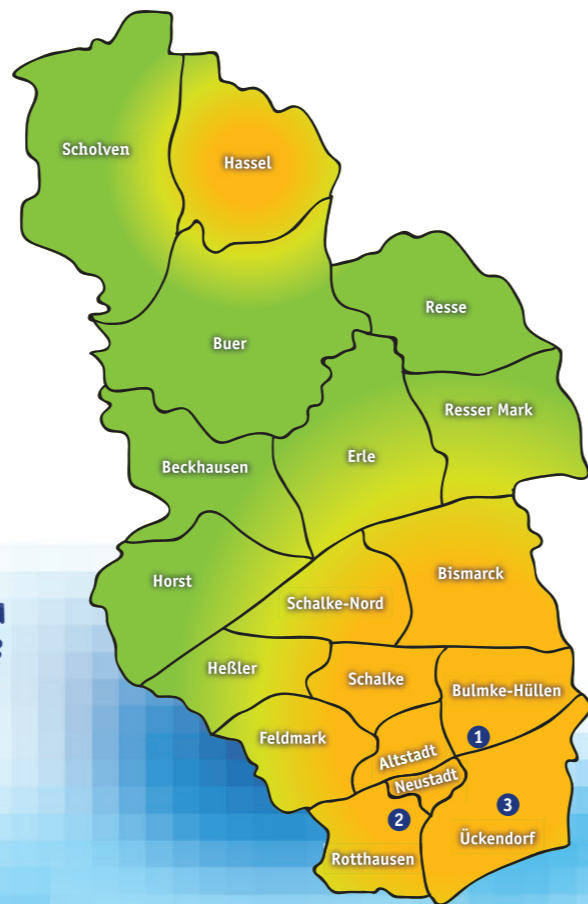

**DU BRAUCHST
UNTERSTÜTZUNG?
WIR HELFEN DIR!**

Du wohnst in Gelsenkirchen und bist zwischen 14 und 26 Jahre alt? Du hast Probleme in der Schule, im Beruf oder in der Ausbildung? Vielleicht weißt du auch einfach noch nicht, was du werden willst und du brauchst jemanden zum Reden...

Für Jugendliche und junge Erwachsene im Programmgebiet von **JUSTIQ – JUGEND STÄRKEN im Quartier** – gibt es drei Anlaufstellen im Gelsenkirchener Süden.

- ➔ **WIR ERKENNEN DEINE STÄRKEN**
- ➔ **WIR BERATEN UND BEGLEITEN DICH**
- ➔ **WIR HELFEN BEI DER BERUFSWAHL**
- ➔ **WIR CHECKEN DEINE BEWERBUNGSUNTERLAGEN**
- ➔ **WIR STELLEN KONTAKTE HER UND UNTERSTÜTZEN DEINE SUCHE NACH AUSBILDUNG, PRAKTIKUM, JOB**

JUSTIQ
GELSENKIRCHEN

1. **1** JUSTIQ-Standort: Förderkorb
   Wildenbruchstraße 23 - 27 . 45888 Gelsenkirchen-Bulmke
2. **2** JUSTIQ-Koordinierungsstelle & -Standort: Jugendwerkstatt
   Am Koprath . Am Koprath 15 . 45884 Gelsenkirchen-Rotthausen
3. **3** JUSTIQ-Standort: Kompetenzzentrum Südost
   Ückendorfer Straße 107 . 45886 Gelsenkirchen-Ückendorf