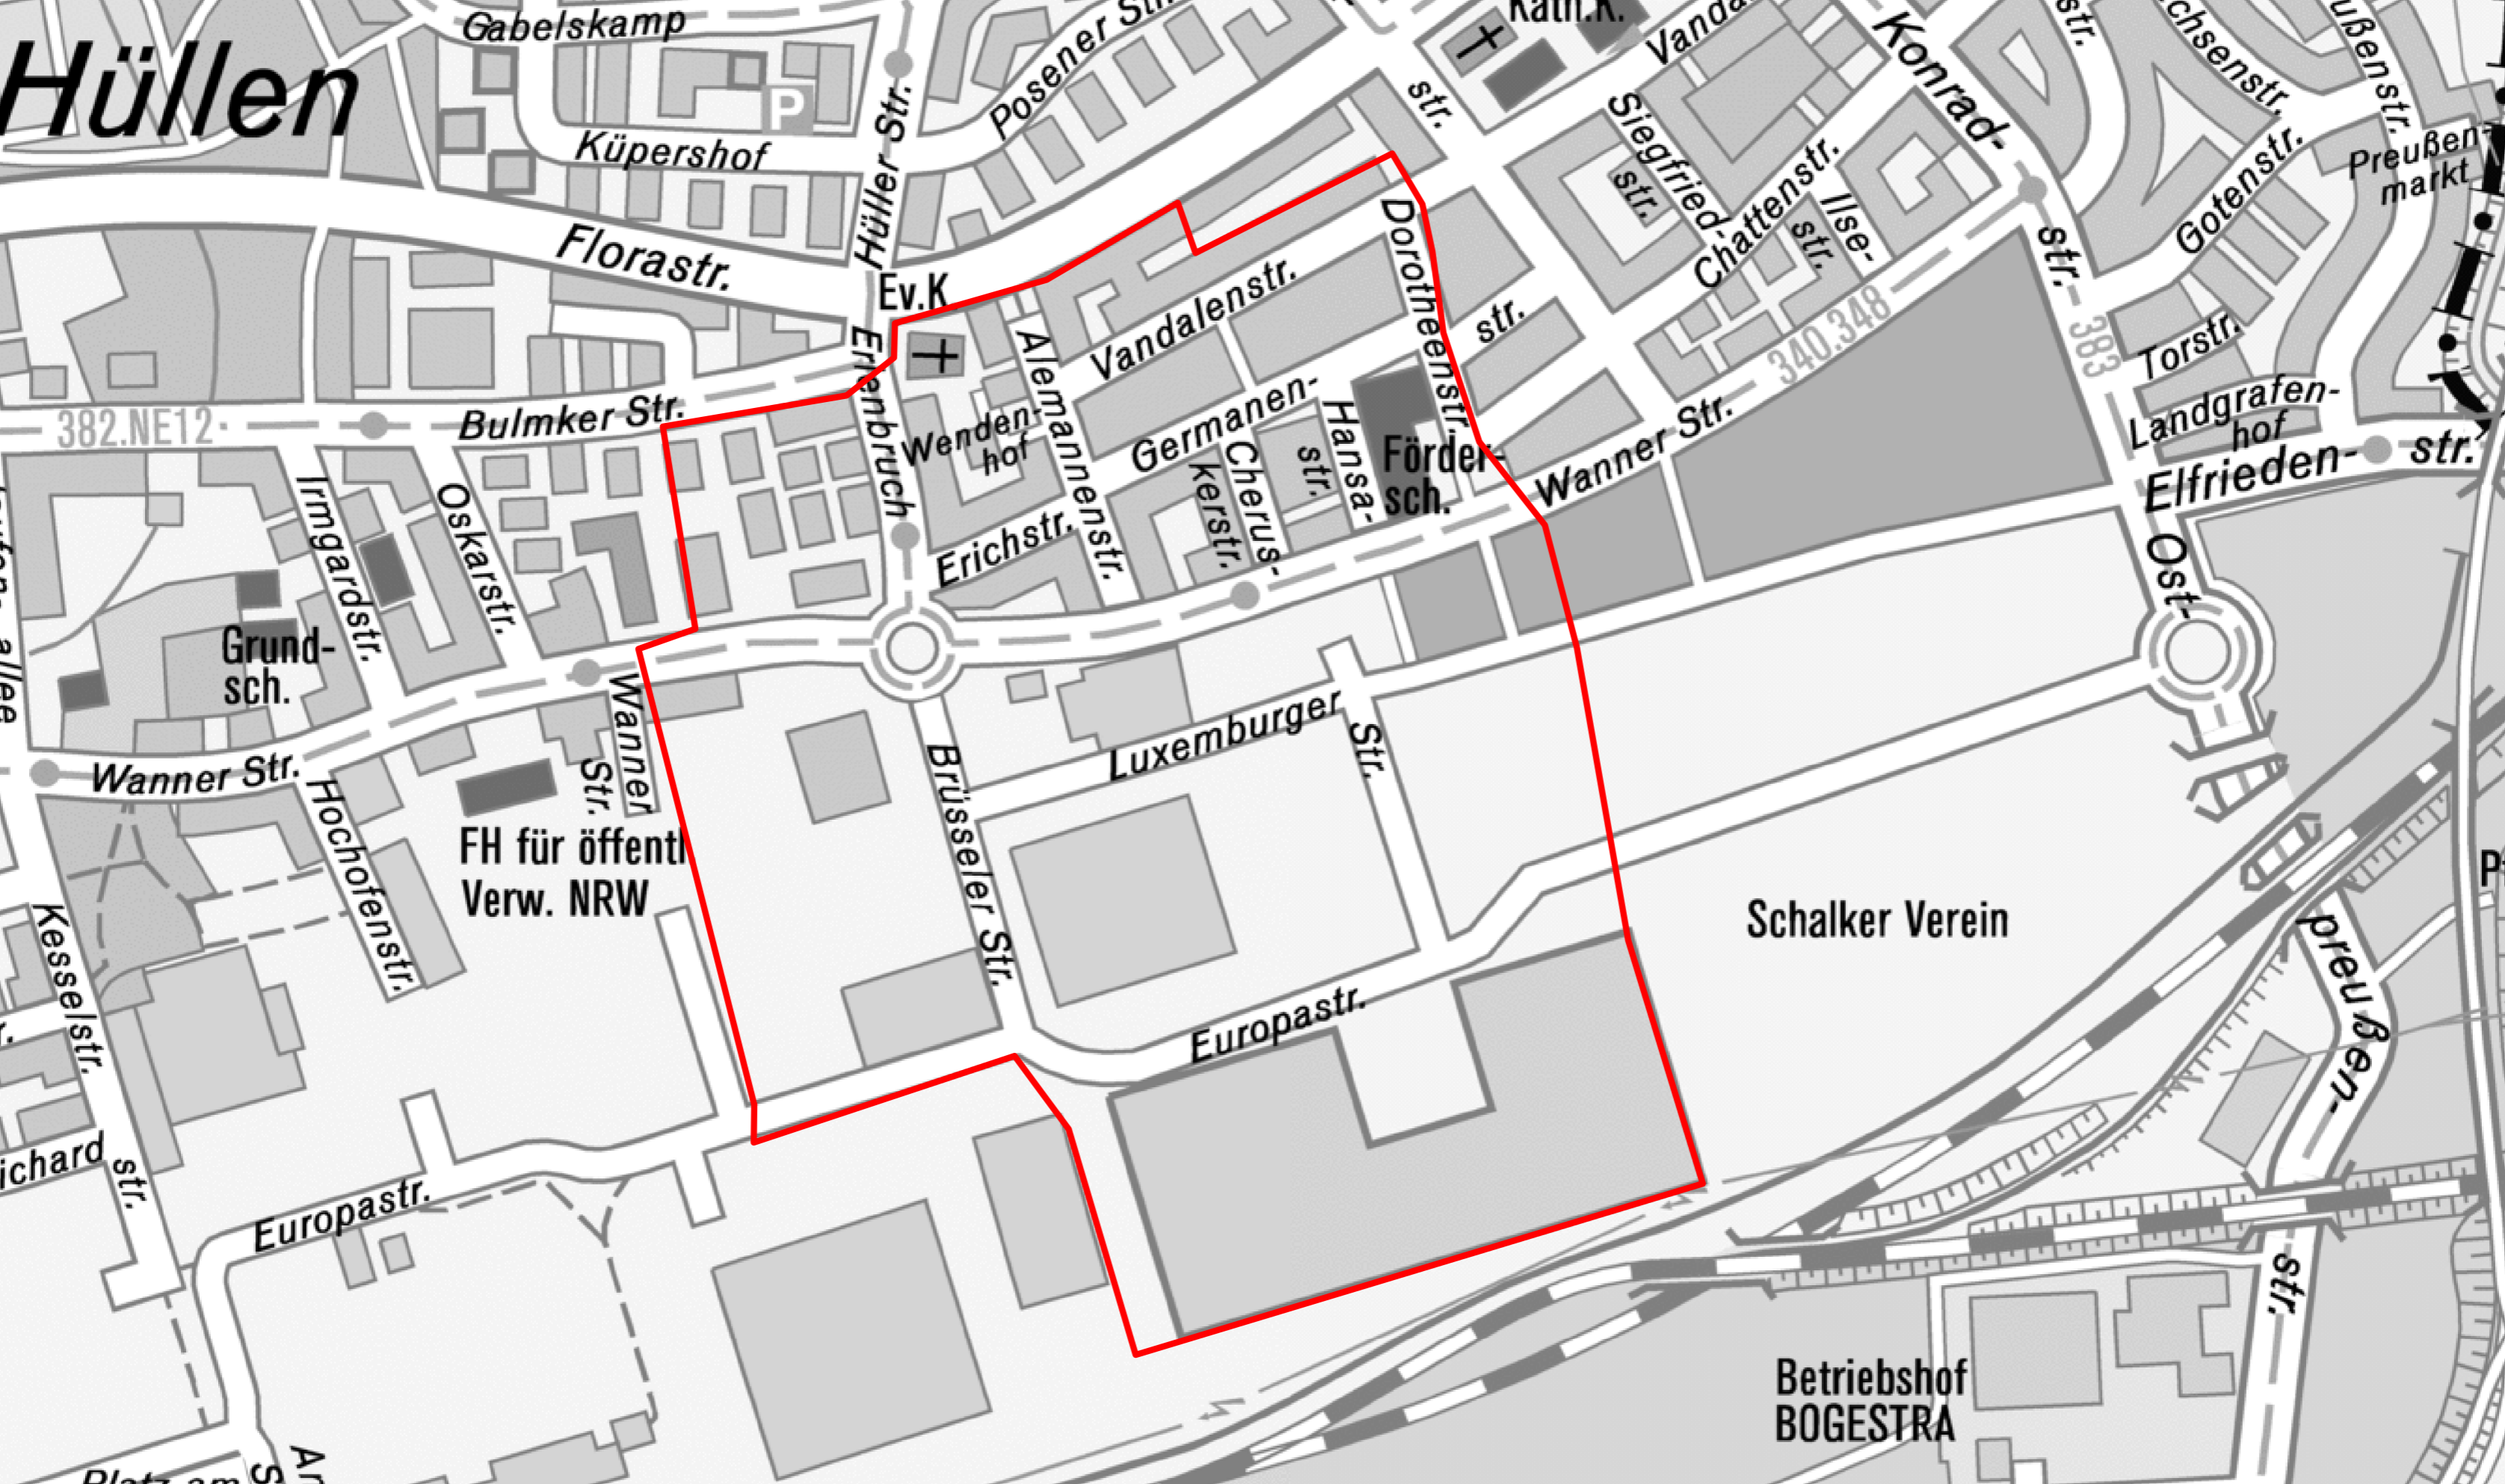

Hüllen

FH für öffentl.
Verw. NRW

Schalker Verein

Betriebshof
BOGESTRA