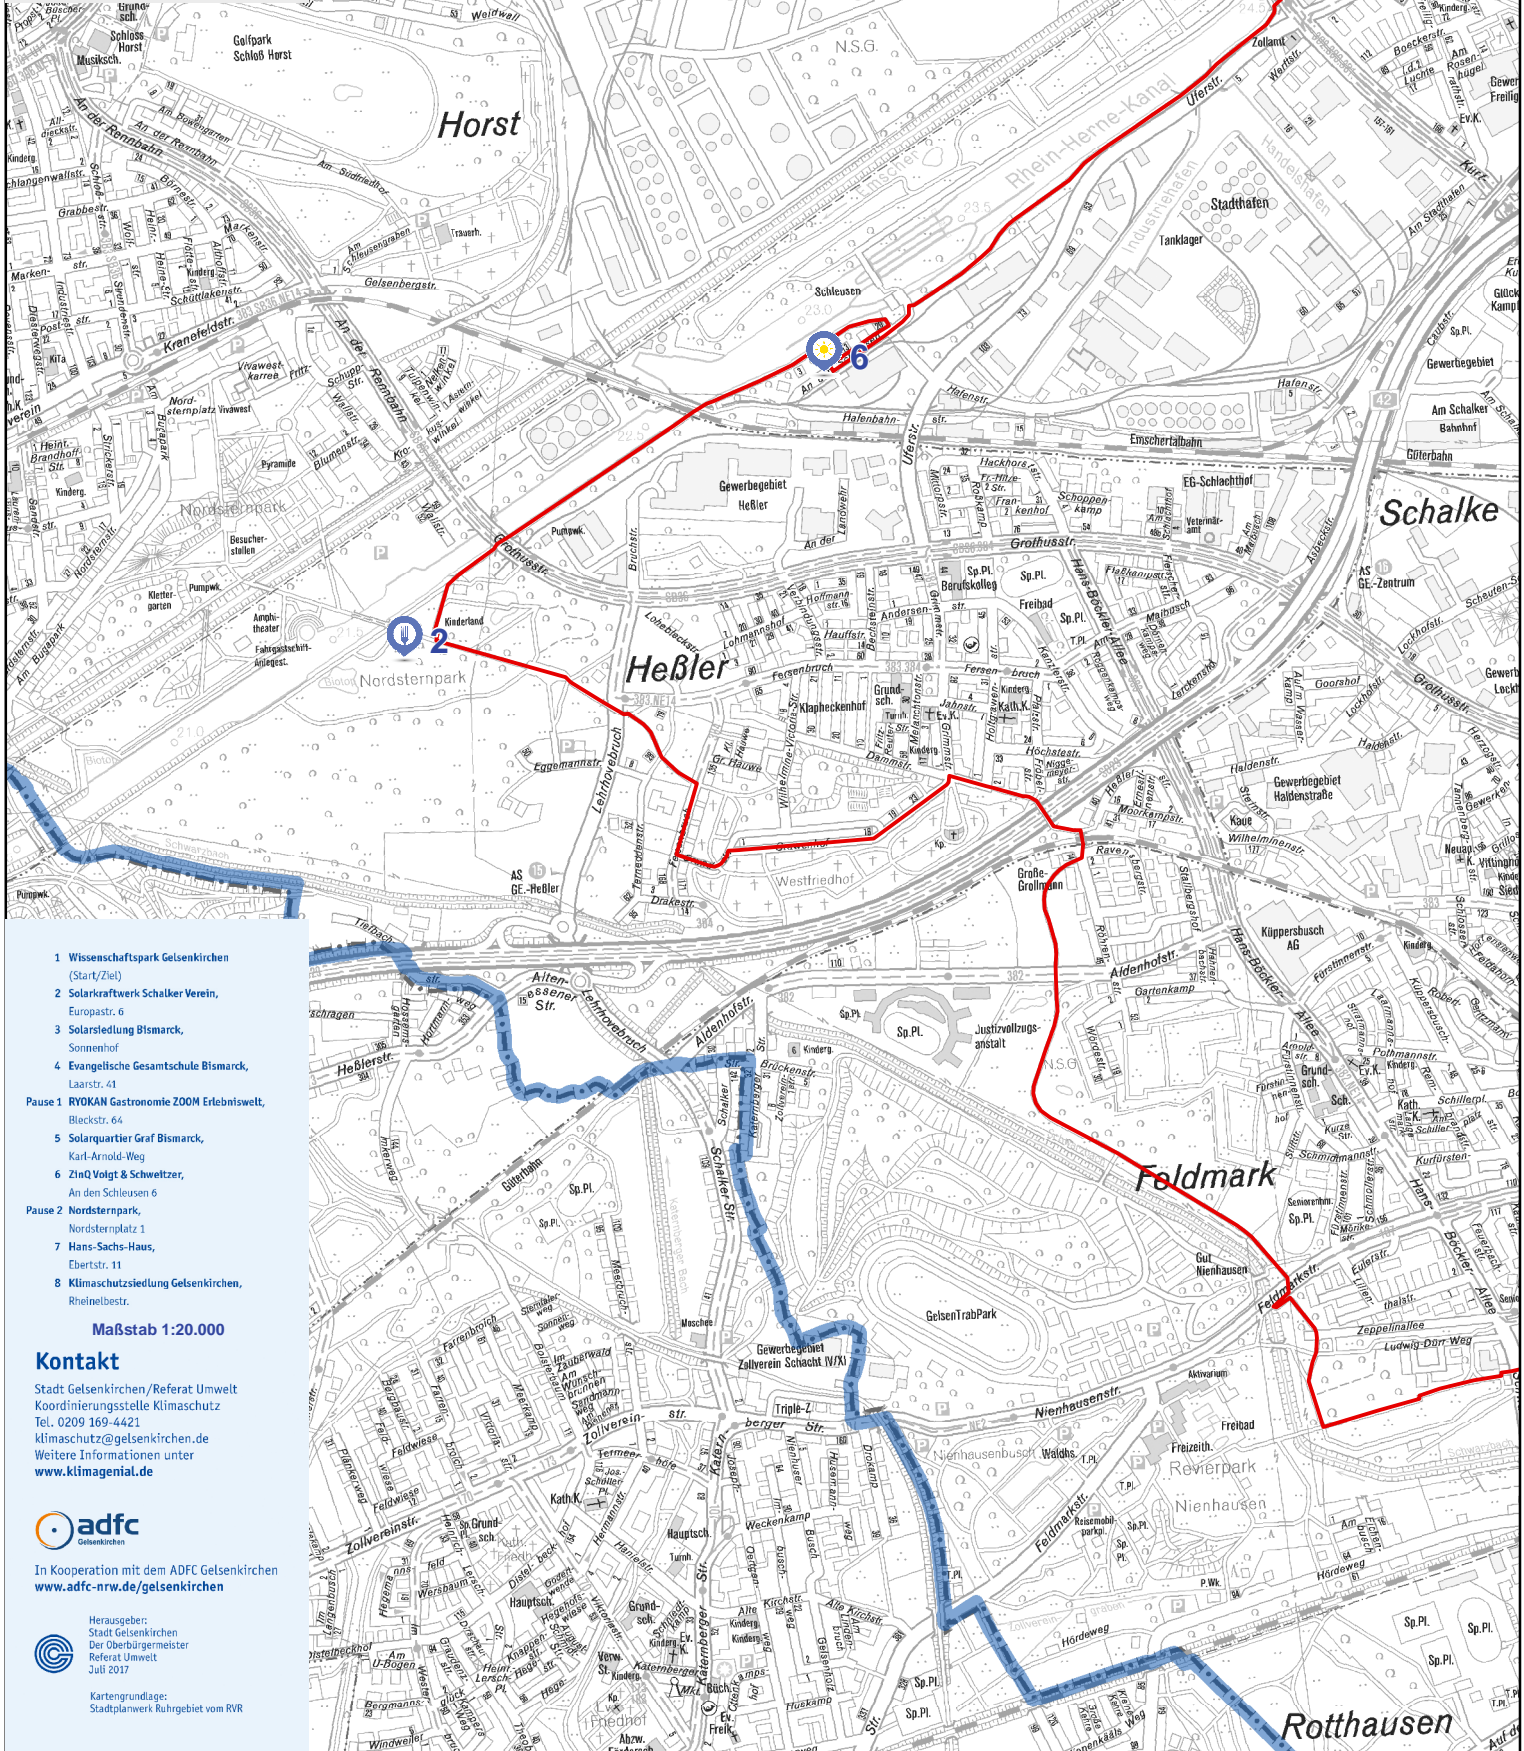

KlimaGENiale Radrouten

Route 1
„Süd“

Stadt
Gelsenkirchen

1. 1 Wissenschaftspark Gelsenkirchen (Start/Ziel)
  2. 2 Solarkraftwerk Schalker Verein, Europastr. 6
  3. 3 Solarsiedlung Bismarck, Sonnenhof
  4. 4 Evangelische Gesamtschule Bismarck, Laarstr. 41
2. **Pause 1** RYOKAN Gastronomie ZOOM Erlebniswelt, Bleckstr. 64
1. 5 Solarquartier Graf Bismarck, Karl-Arnold-Weg
  2. 6 ZinQ Voltg & Schwelzer, An den Schleusen 6
4. **Pause 2** Nordsternpark, Nordsternplatz 1
1. 7 Hans-Sachs-Haus, Ebertstr. 11
  2. 8 Klimaschutzsiedlung Gelsenkirchen, Rheinelbestr.

Maßstab 1:20.000

Kontakt

Stadt Gelsenkirchen/Referat Umwelt
Koordinationsstelle Klimaschutz
Tel. 0209 169-4421
klimaschutz@gelsenkirchen.de
Weitere Informationen unter
www.klimagenial.de

In Kooperation mit dem ADFC Gelsenkirchen
www.adfc-nrw.de/gelsenkirchen

Herausgeber:
Stadt Gelsenkirchen
Der Oberbürgermeister
Referat Umwelt
Juli 2017

Kartengrundlage:
Stadtplanwerk Ruhrgebiet vom RWR