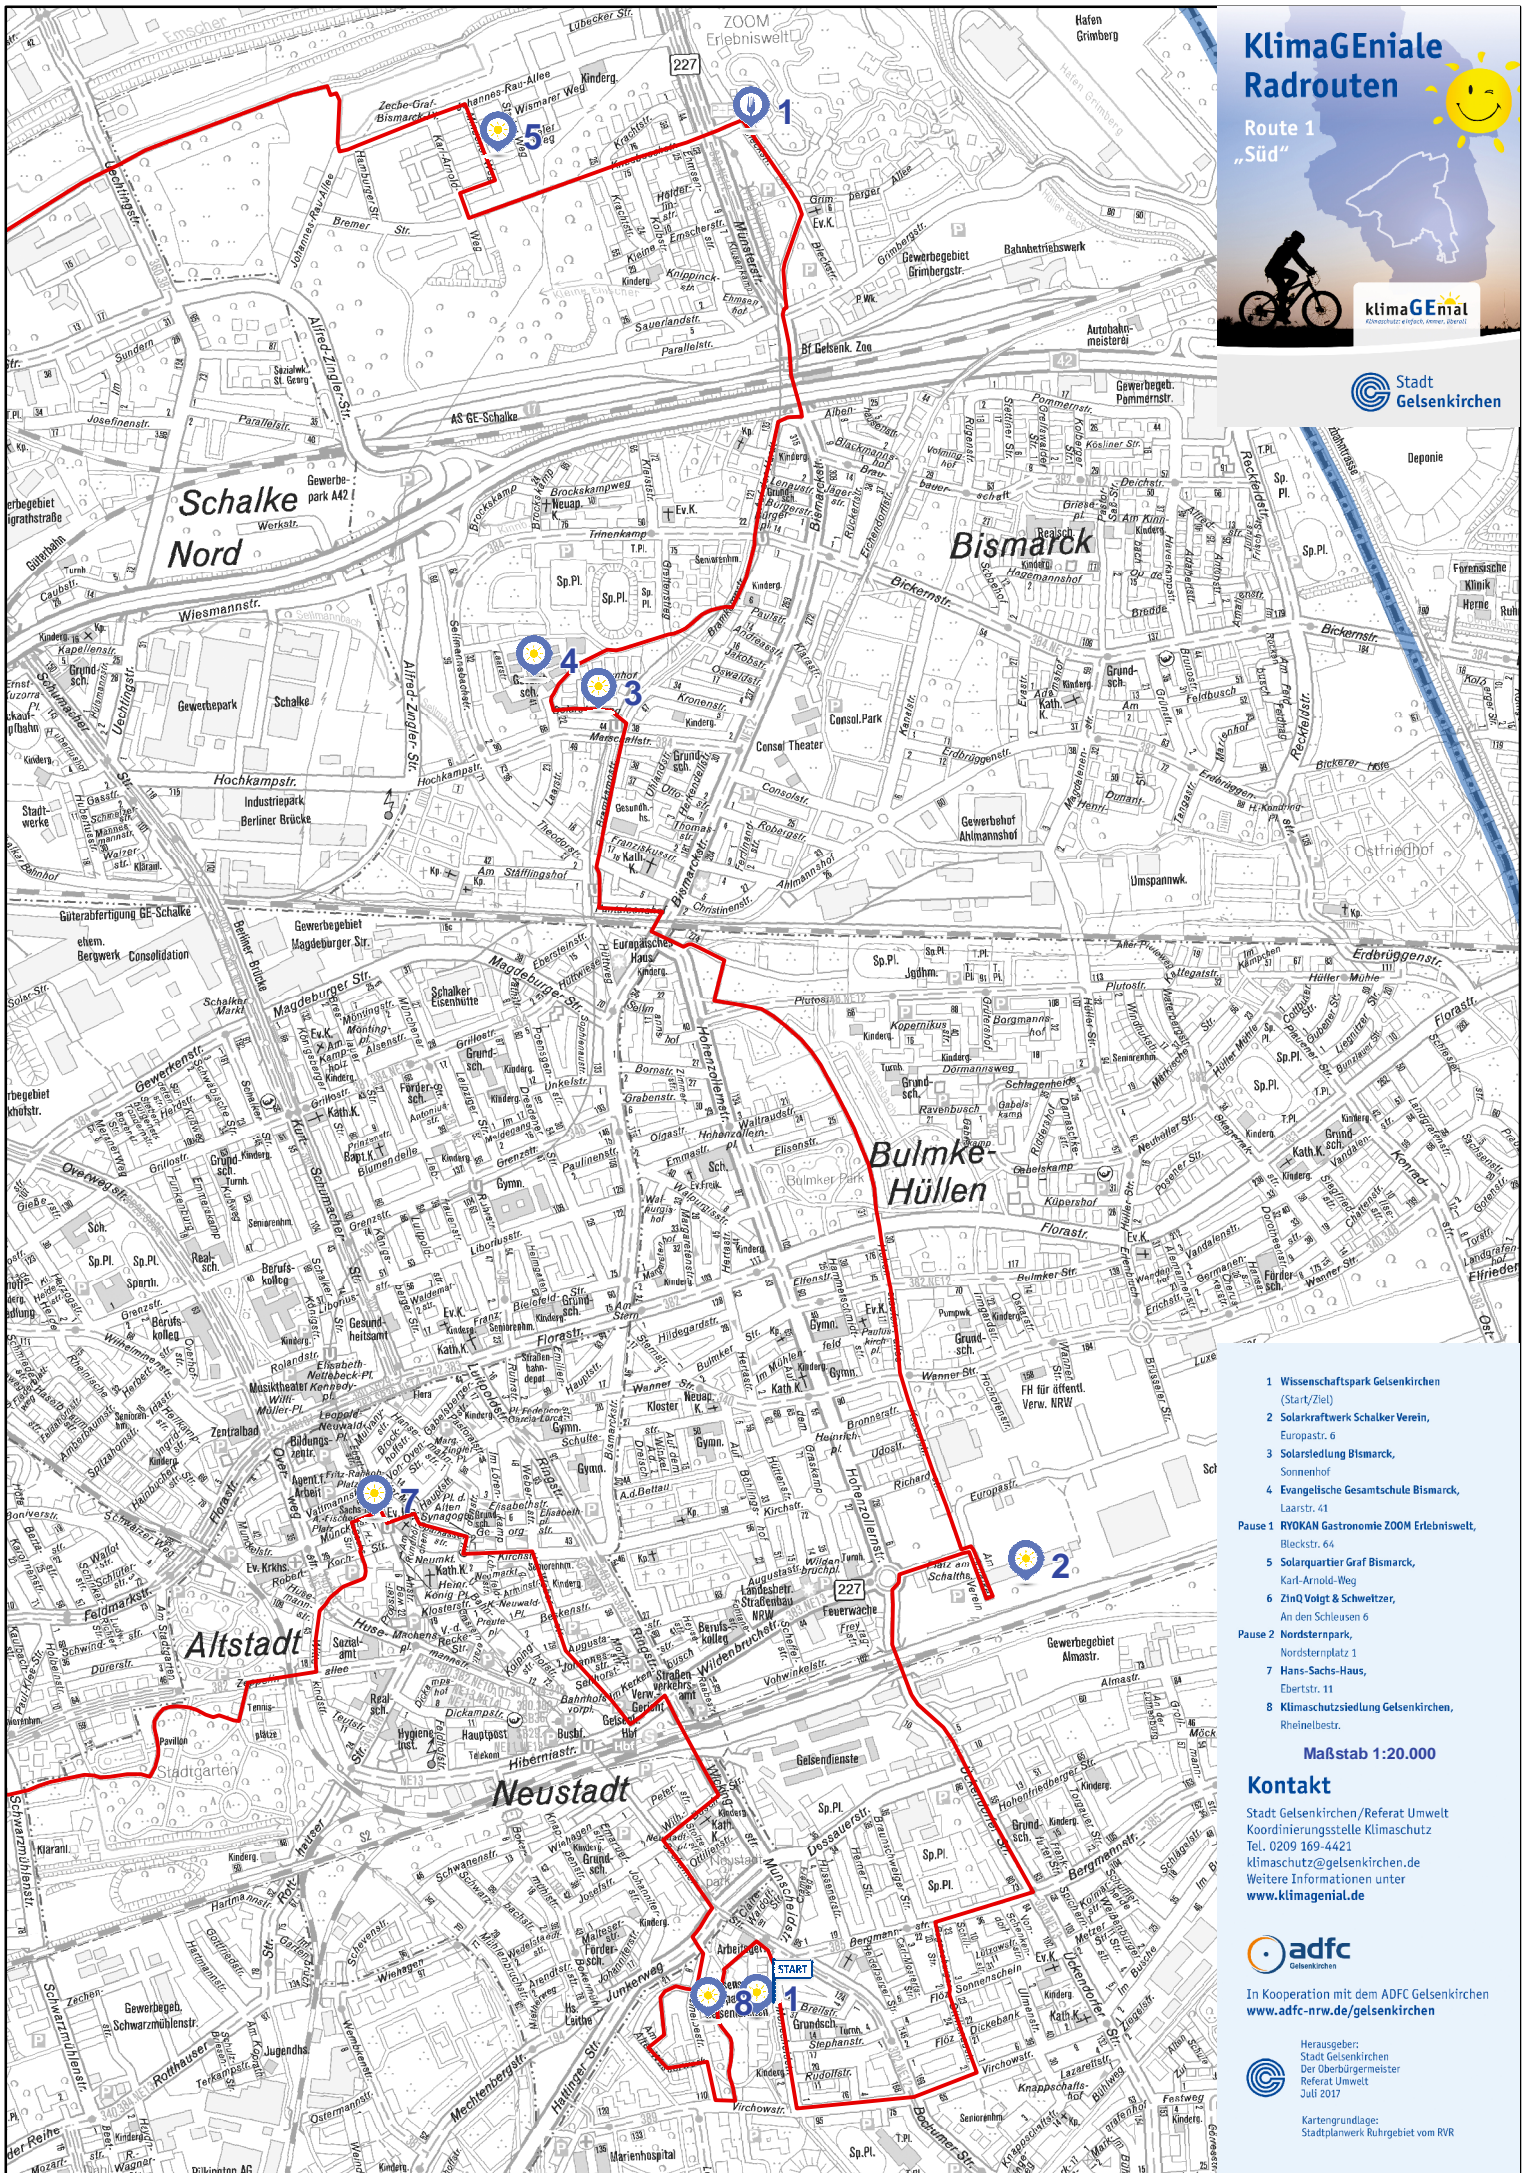

KlimaGeniale Radrouten

Route 1
„Süd“

Stadt Gelsenkirchen

1. 1 Wissenschaftspark Gelsenkirchen (Start/Ziel)
  2. 2 Solarkraftwerk Schalke Verein, Europastr. 6
  3. 3 Solarsiedlung Bismarck, Sonnenhof
  4. 4 Evangelische Gesamtschule Bismarck, Laastr. 41
2. Pause 1 RYOKAN Gastronomie ZOOM Erlebniswelt, Bleckestr. 64
1. 5 Solarkwartier Graf Bismarck, Karl-Arnold-Weg
  2. 6 Zind Voltg & Schwetzer, An den Schleusen 6
4. Pause 2 Nordsterpark, Nordsterplatz 1
1. 7 Hans-Sachs-Haus, Ebertstr. 11
  2. 8 Klimaschutzsiedlung Gelsenkirchen, Rheinelbestr.

Maßstab 1:20.000

Kontakt

Stadt Gelsenkirchen/Referat Umwelt
Koordinierungsstelle Klimaschutz
Tel. 0209 169-4421
klimaschutz@gelsenkirchen.de
Weitere Informationen unter
www.klimagenial.de

In Kooperation mit dem ADFC Gelsenkirchen
www.adfc-nrw.de/gelsenkirchen