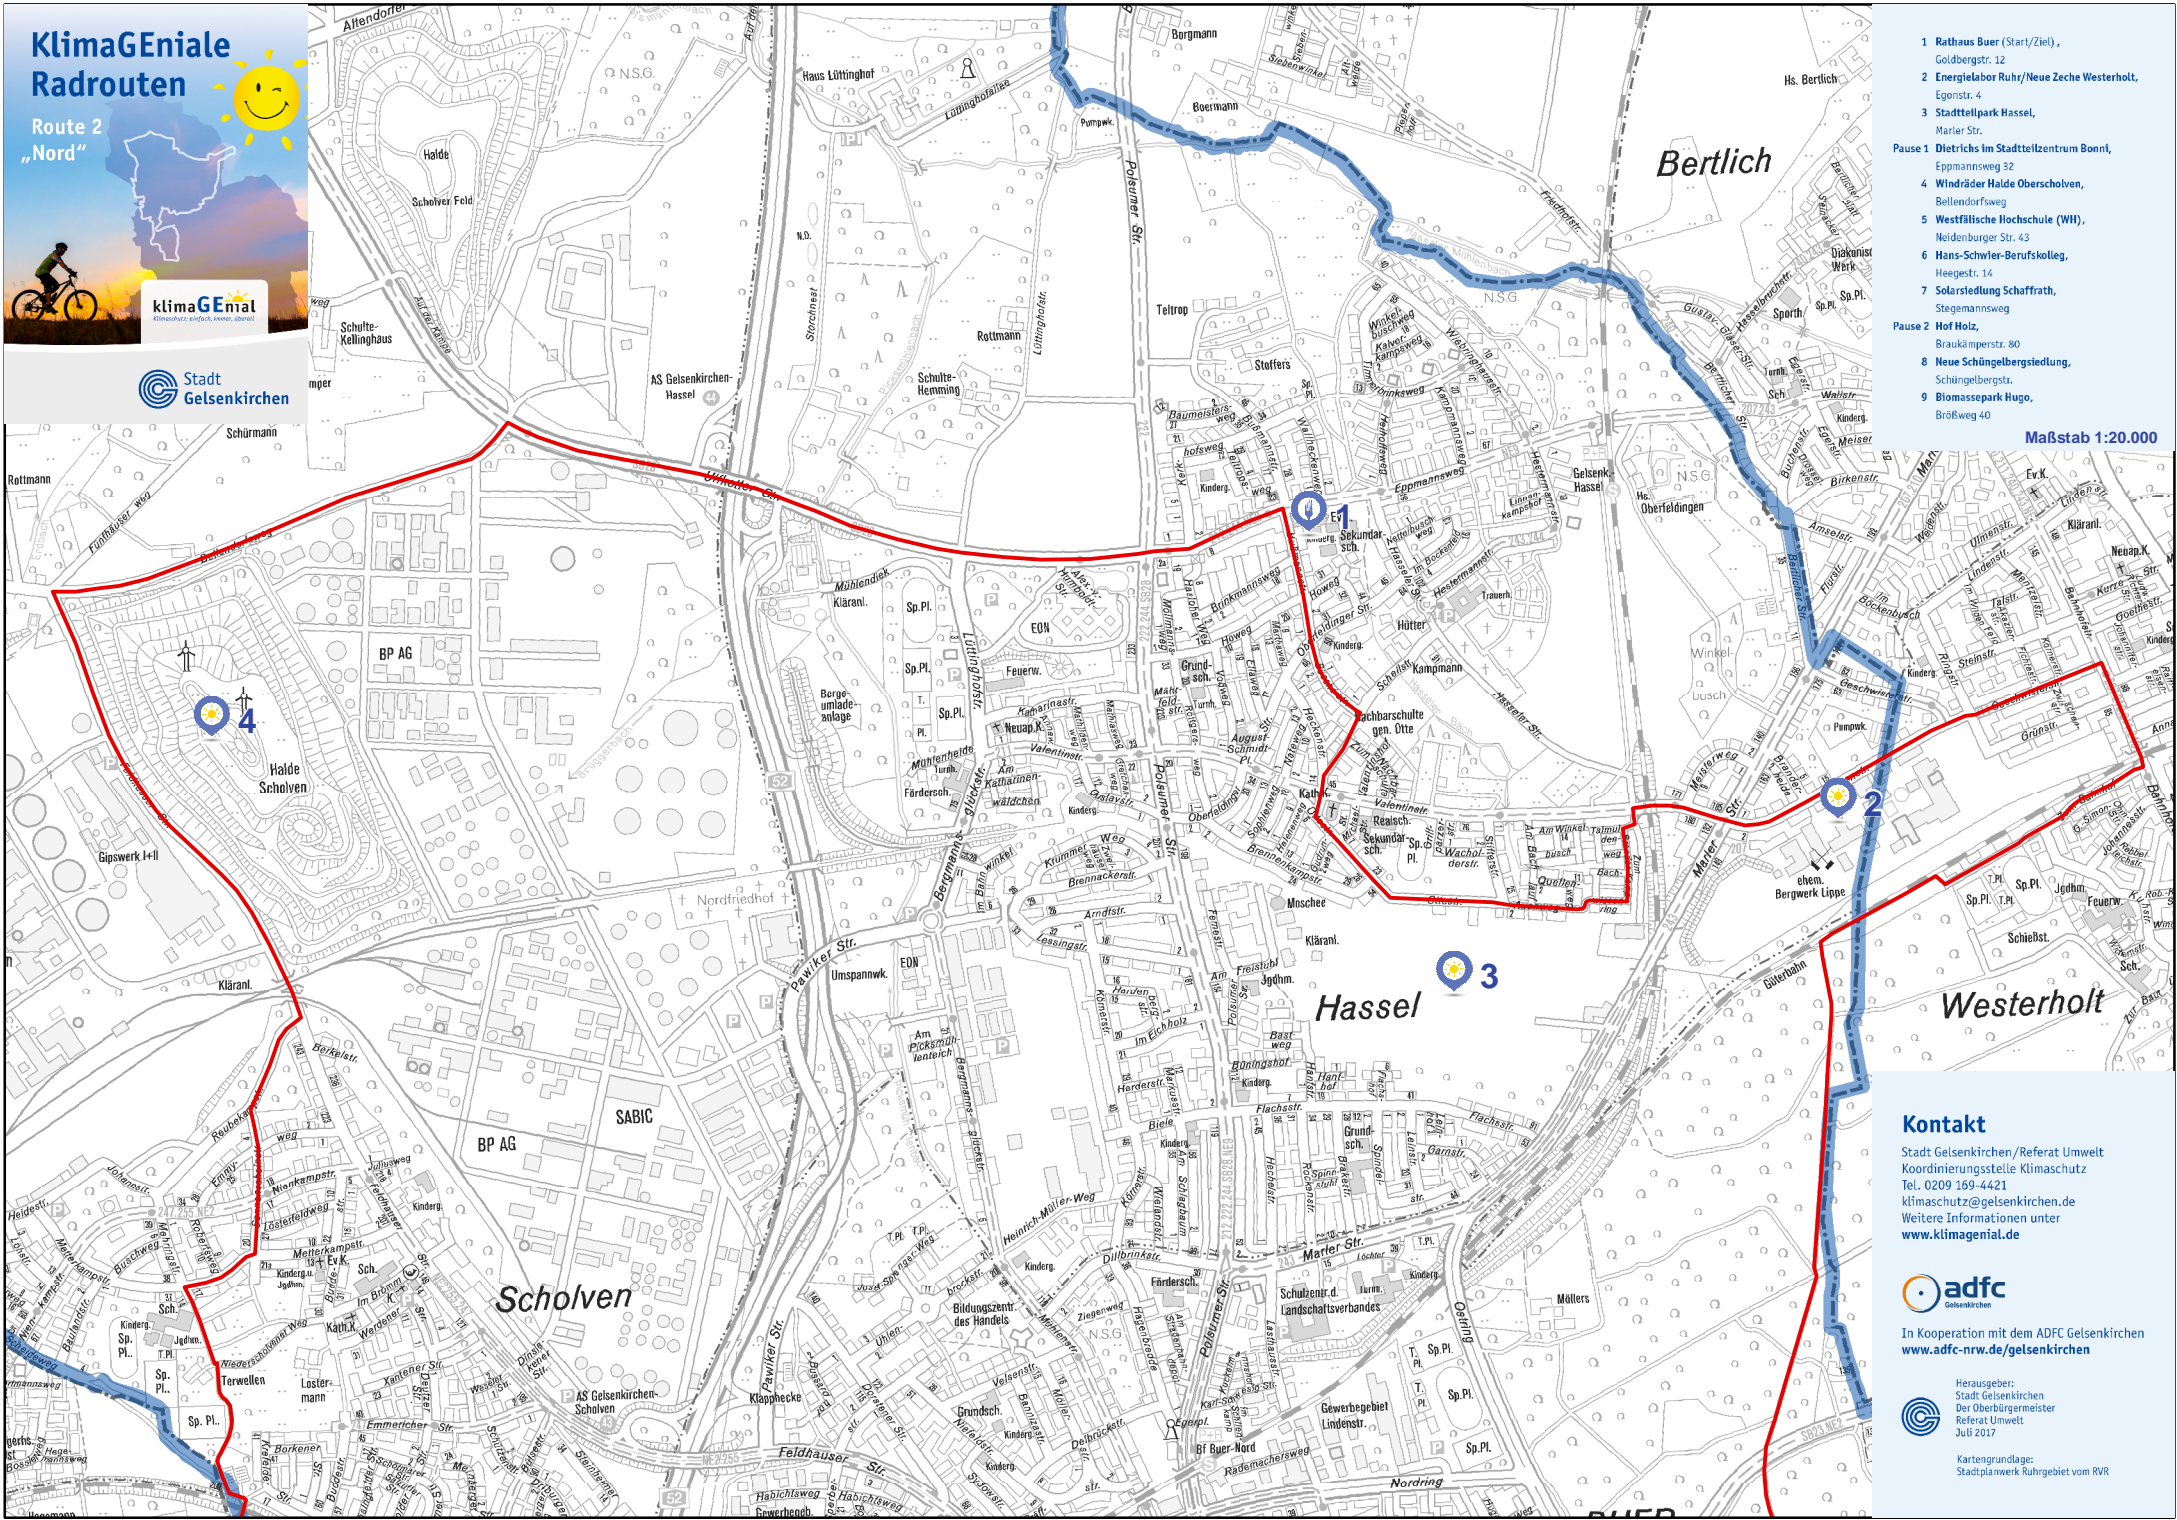

KlimaGeniale Radrouten

Route 2
„Nord“

klimgenieal
Klimaschutz einfach, eben so!

Stadt Gelsenkirchen

- 1 Rathaus Buer (Start/Ziel), Goldbergstr. 12
- 2 Energielabor Ruhr/Neue Zeche Westerholt, Egonstr. 4
- 3 Stadtpark Hassel, Marler Str.
- Pause 1 Dietrichs Im Stadtteilzentrum Bonni, Eppmannsweg 32
- 4 Windräder Halde Oberscholven, Bellendorfsweg
- 5 Westfälische Hochschule (WH), Heidenburger Str. 43
- 6 Hans-Schwieber-Berufskolleg, Heegestr. 14
- 7 Solarstředung Schaffrath, Stegemannsweg
- Pause 2 Hof Holz, Braukämpferstr. 80
- 8 Neue Schöningbergstředung, Schöningbergstr.
- 9 Biomassepark Hugo, Bröbweg 40

Maßstab 1:20.000

Kontakt

Stadt Gelsenkirchen/Referat Umwelt
Koordinierungsstelle Klimaschutz
Tel. 0209 169-4421
klimaschutz@gelsenkirchen.de
Weitere Informationen unter
www.klimagenial.de

In Kooperation mit dem ADFC Gelsenkirchen
www.adfc-nrw.de/gelsenkirchen

Kartengrundlage:
Stadtplanwerk Ruhrgebiet vom RVR