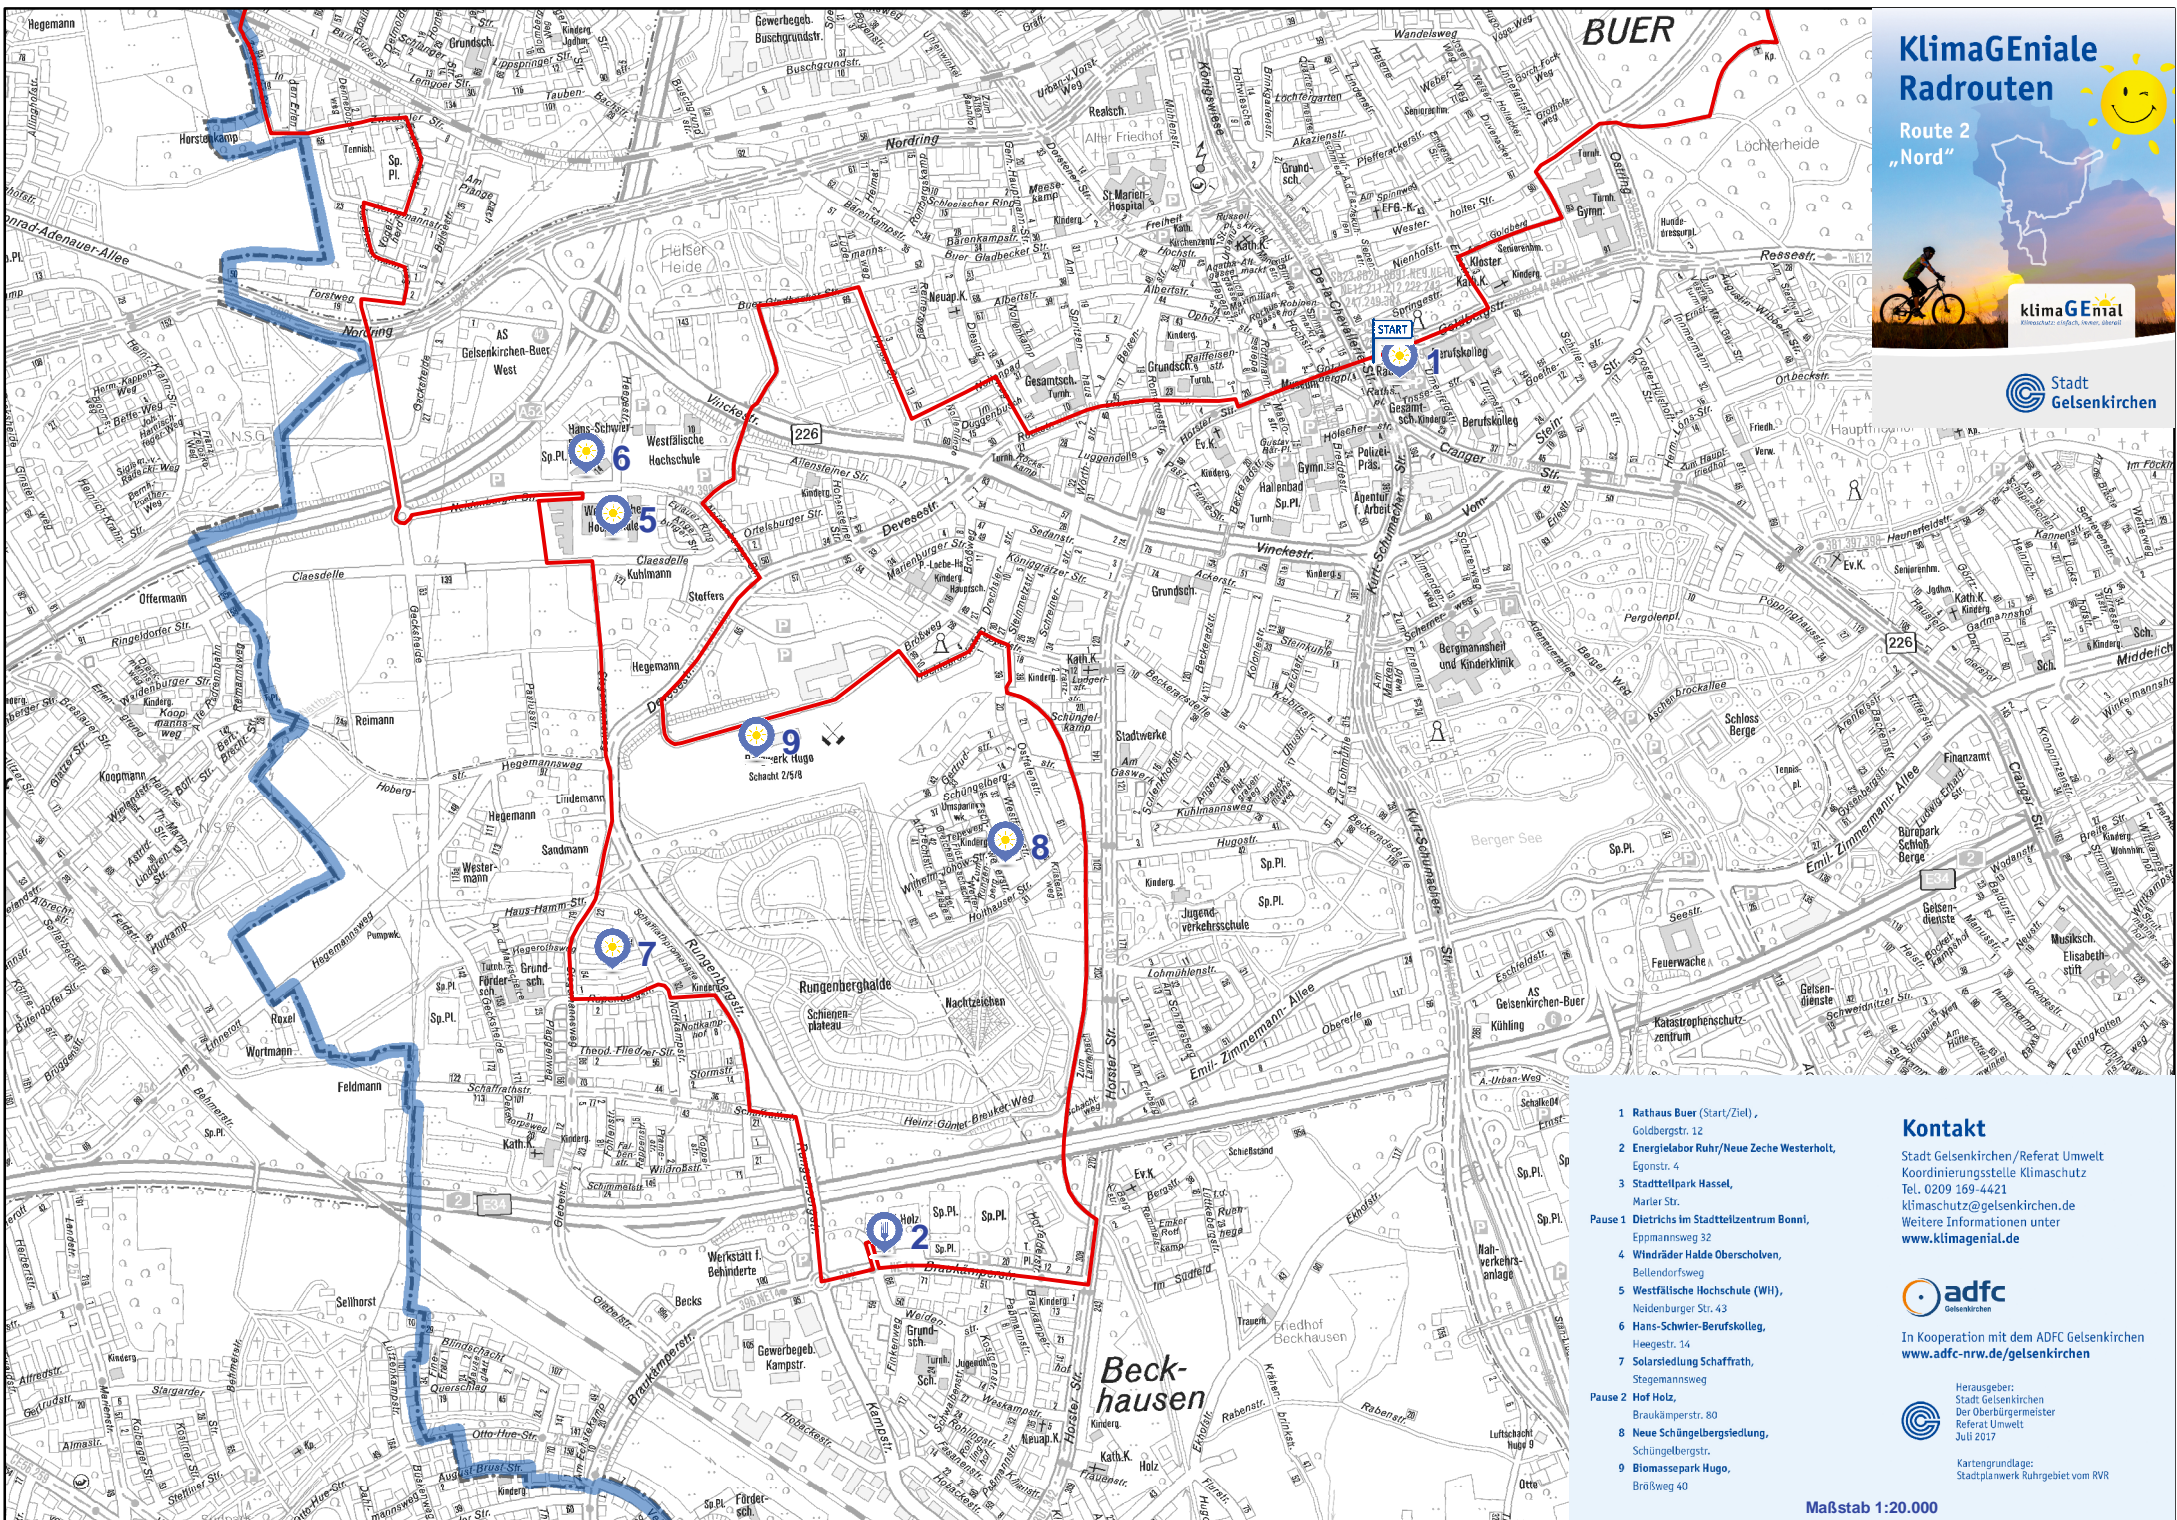

KlimaGeniale Radrouten

Route 2
„Nord“

Stadt
Gelsenkirchen

1. 1 Rathaus Buer (Start/Ziel), Goldbergstr. 12
2. 2 Energielabor Ruhr/Neue Zeche Westerhoit, Egonstr. 4
3. 3 Stadtpark Hassel, Marler Str.
4. Pause 1 Dietrichs im Stadttelzentrum Bonn, Eppmannsweg 32
5. 4 Windröder Halde Oberscholven, Bellendorfsweg
6. 5 Westfälische Hochschule (WIH), Neidenburger Str. 43
7. 6 Hans-Schwier-Berufskolleg, Heegstr. 14
8. 7 Solarstedeung Schaffrath, Stegmannsweg
9. Pause 2 Hof Holz, Braukämperstr. 80
10. 8 Neue Schängelbergstedeung, Schängelbergstr.
11. 9 Biomassepark Hugo, Brölweg 40

Kontakt

Stadt Gelsenkirchen/Referat Umwelt
Koordinierungsstelle Klimaschutz
Tel. 0209 169-4421
klimaschutz@gelsenkirchen.de
Weitere Informationen unter
www.klimagenial.de

In Kooperation mit dem ADFC Gelsenkirchen
www.adfc-nrw.de/gelsenkirchen

Herausgeber:
Stadt Gelsenkirchen
Der Oberbürgermeister
Referat Umwelt
Juli 2017

Kartengrundlage:
Stadtplanwerk Ruhrgebiet vom RVR

Maßstab 1:20.000