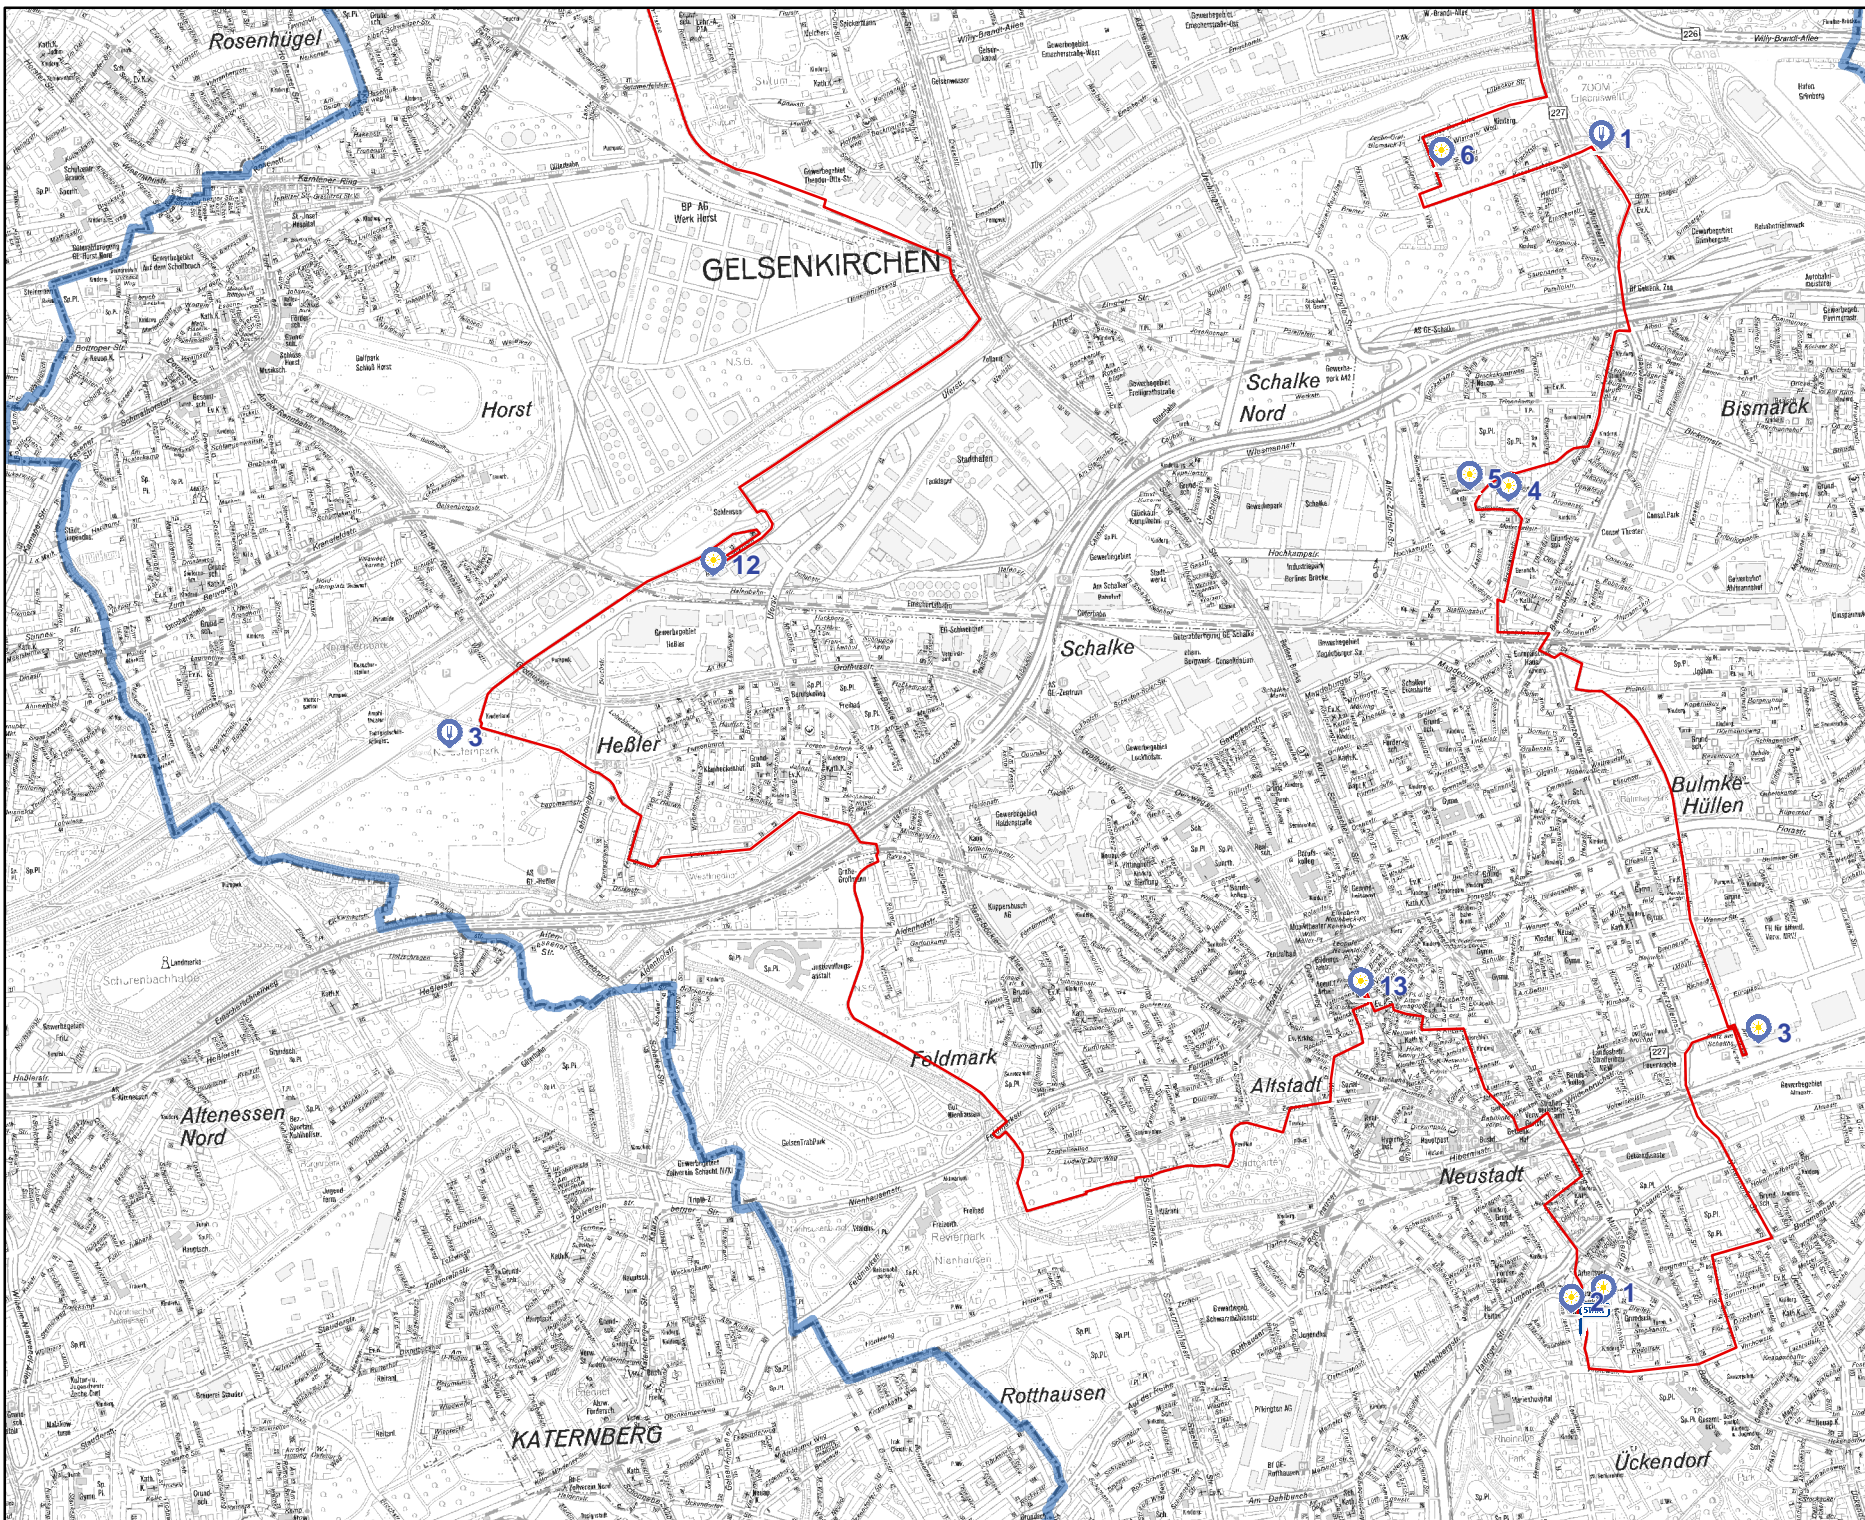

# KlimaGEniale Radrouten

Route 4  
„Stadtroute“

**klimaGEnial**  
Klimaschutz · Umwelt · Energie · Umwelt

**Stadt Gelsenkirchen**

- 1 Wissenschaftspark Gelsenkirchen (Start/Ziel)
- 2 Klimaschutzsiedlung Gelsenkirchen, Rheineibstr.
- 3 Solarkraftwerk Schalker Verein, Europastr. 6
- 4 Solarisierung Bismarck, Sonnenhof
- 5 Evangelische Gesamtschule Bismarck, Laanstr. 41
- Pause 1 RYOKAN Gastronomie ZOOM Erlebniswelt, Blackstr. 64
- 6 Solarquartier Graf Bismarck, Karl-Arnold-Weg
- 7 Solarisierung Erle, Lindenhof
- 8 Energielabor Ruhr/Neue Zeche Westerholt, Egonstr. 4
- 9 Stadtteilpark Hassel, Marler Str.
- 10 Biomassepark Hugo, Broßweg 40
- 11 Solarisierung Schaffrath, Stiegemannsweg
- Pause 2 Hof Holz, Braukämperstr. 80
- 12 ZinQ Voigt & Schweltzer, An den Schleißen 6
- Pause 3 Nordsternpark, Nordsternplatz 1
- 13 Hans-Sachs-Haus, Ebertstr. 11

Kartengrundlage:  
Stadtplanwerk Ruhrgebiet vom RVR