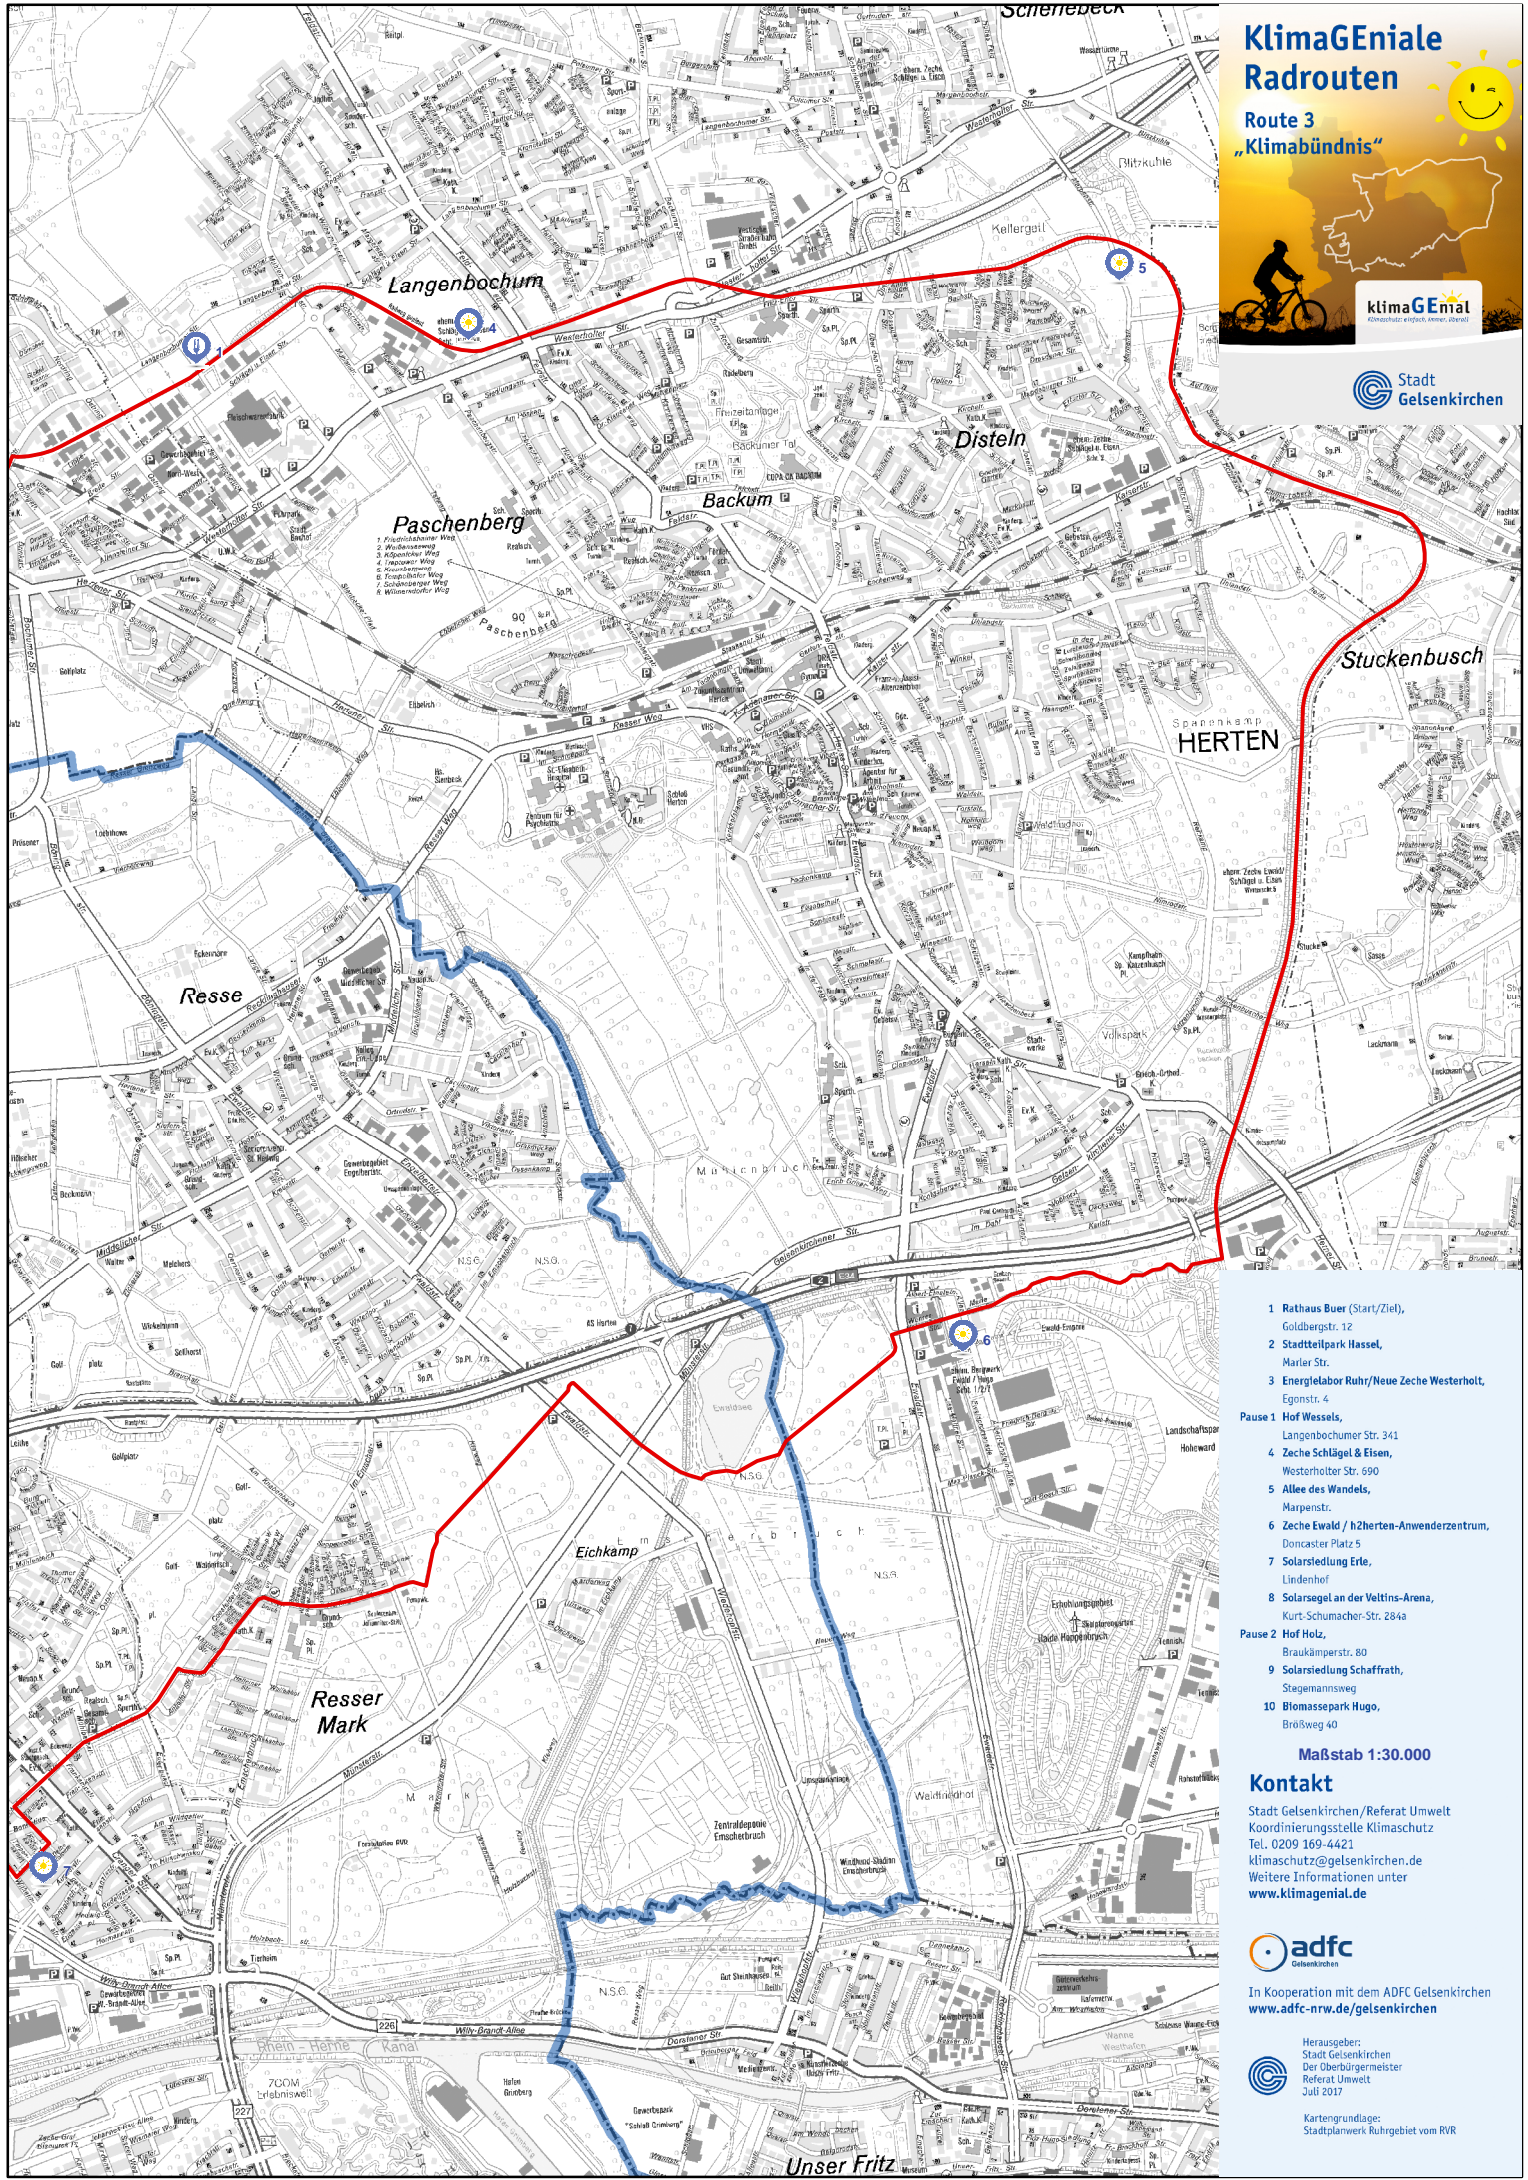

KlimaGeniale Radrouten

Route 3 „Klimabündnis“

- 1 Rathaus Buer (Start/Ziel), Goldbergstr. 12
- 2 Stadtteilpark Hassel, Marler Str.
- 3 Energielabor Ruhr/Neue Zeche Westerholt, Egonstr. 4
- 4 Hof Wessels, Langenbochumer Str. 341
- 5 Zeche Schlägel & Eisen, Westerholter Str. 690
- 6 Allee des Wandels, Marpenstr.
- 7 Zeche Ewald / hZerten-Anwenderzentrum, Doncaster Platz 5
- 8 Solarstiedlung Erle, Lindenhof
- 9 Solarsegel an der Veltins-Arena, Kurt-Schumacher-Str. 284a
- 10 Hof Holz, Braukämperstr. 80
- 11 Solarstiedlung Schaffrath, Stagemannsweg
- 12 Biomassepark Hugo, Bröhsweg 40

Herausgeber:
Stadt Gelsenkirchen
Der Oberbürgermeister
Referat Umwelt
Juli 2017

Kartengrundlage:
Stadtplanwerk Ruhrgebiet vom RVR