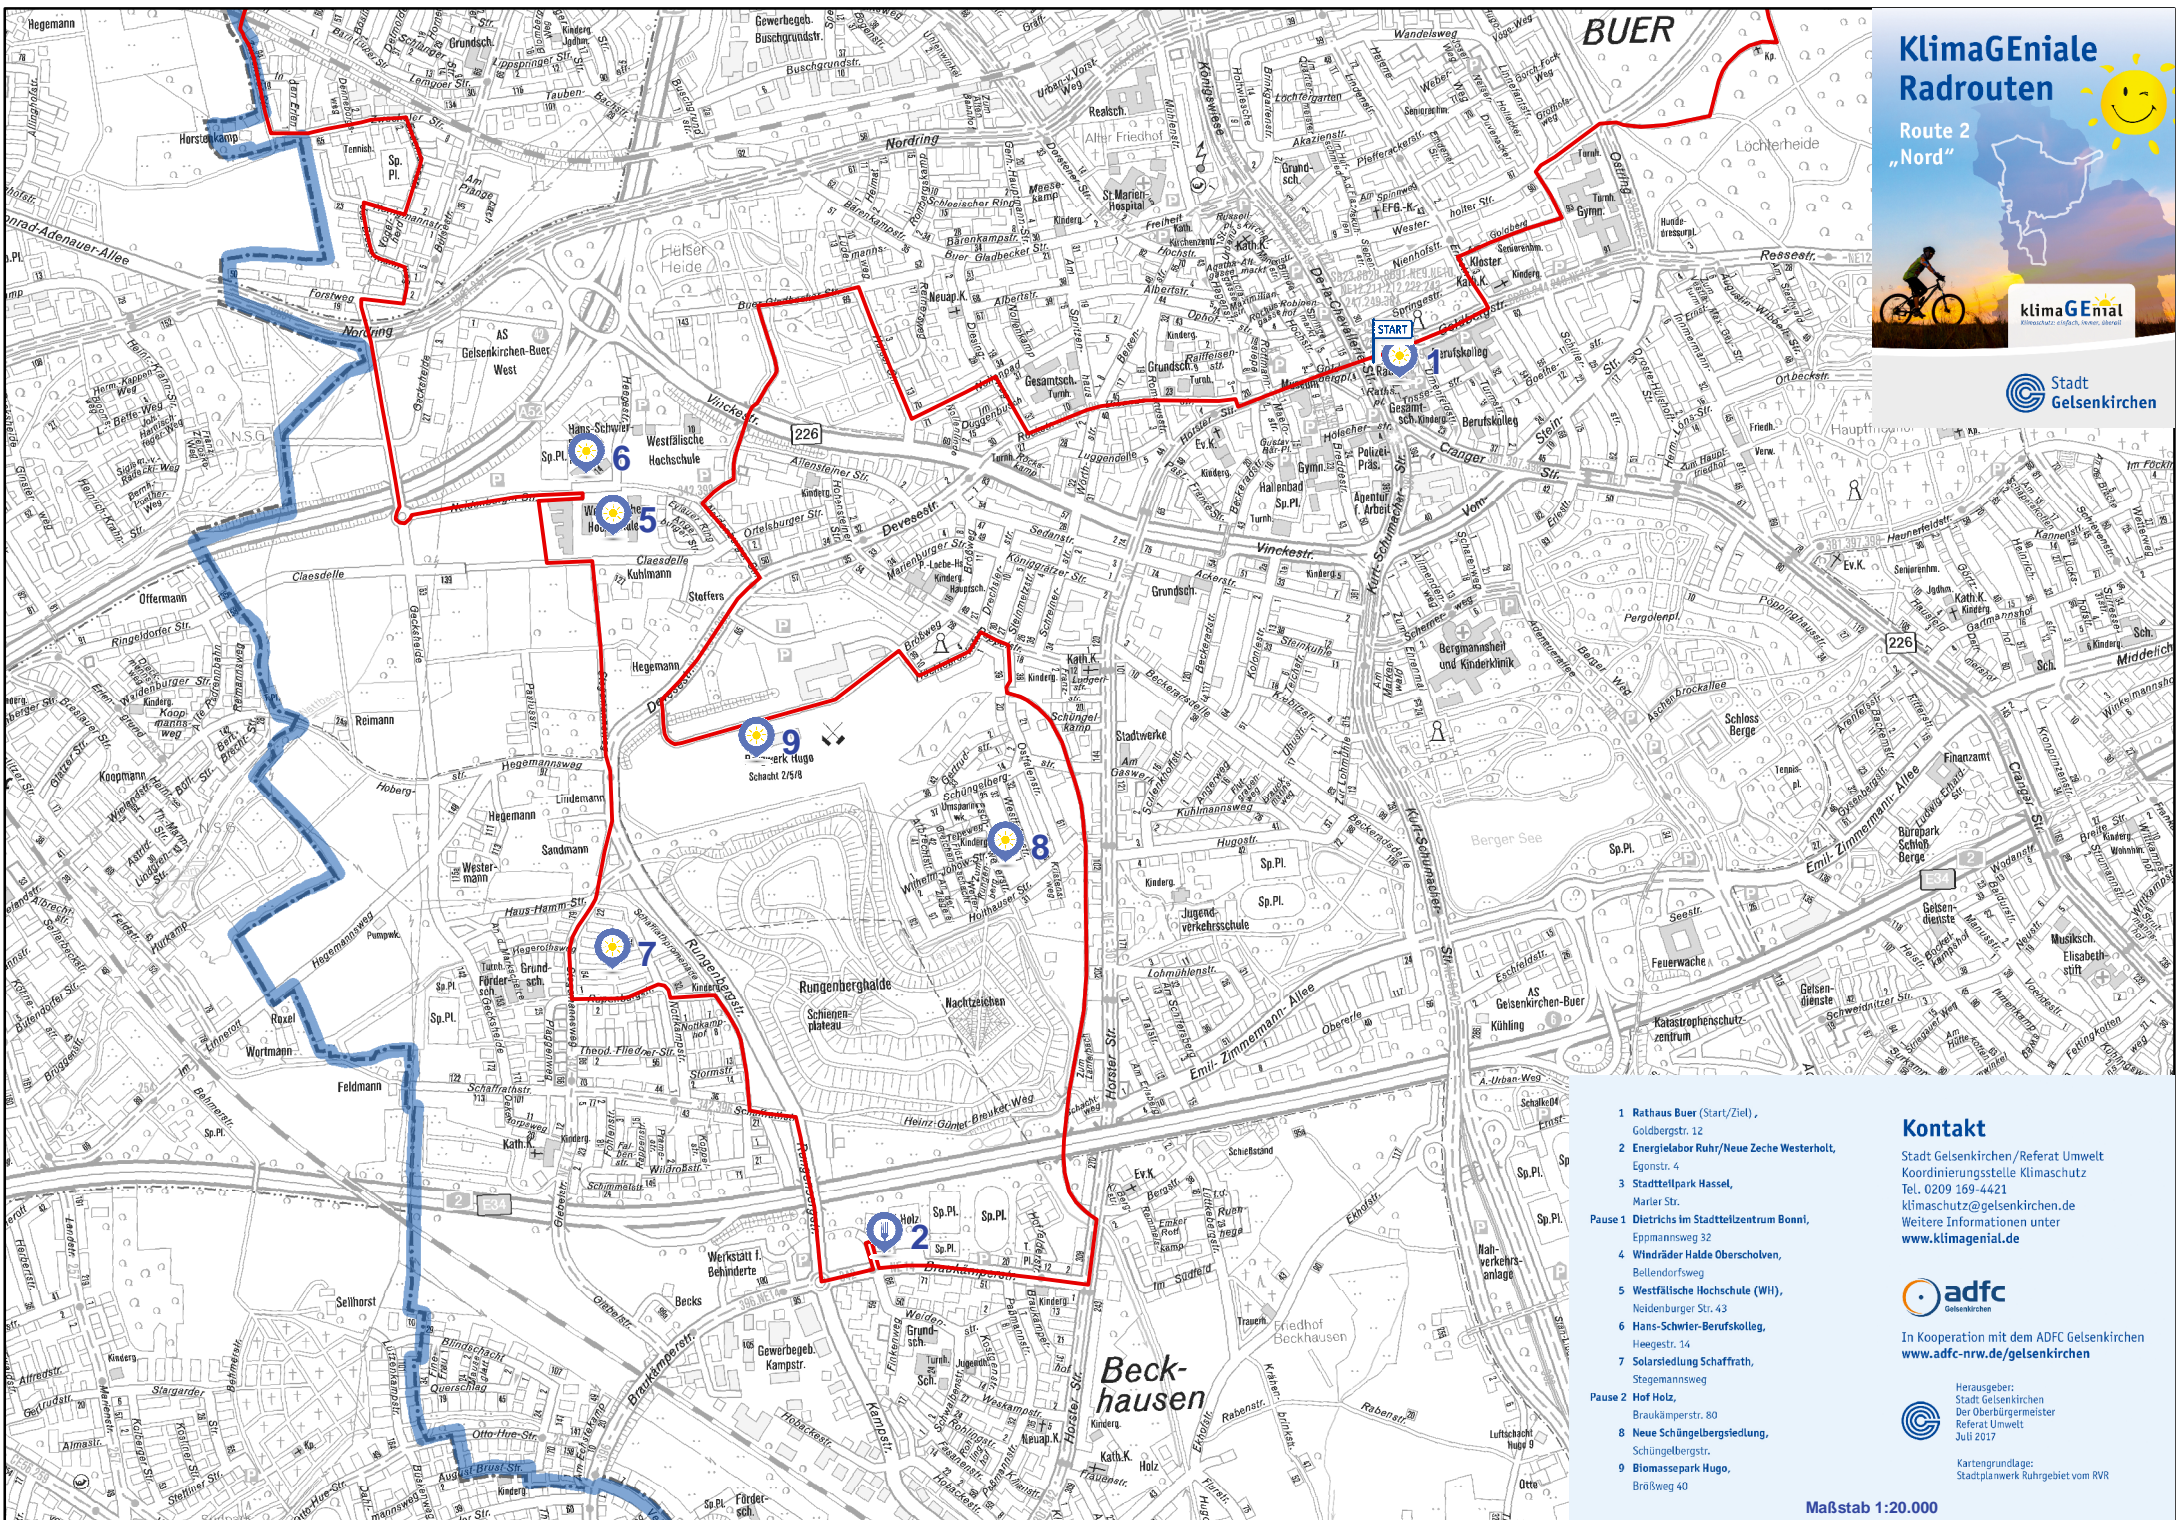

KlimaGeniale Radrouten

Route 2
„Nord“

Stadt
Gelsenkirchen

1. 1 Rathaus Buer (Start/Ziel), Goldbergstr. 12
2. 2 Energielabor Ruhr/Neue Zeche Westerhoit, Egonstr. 4
3. 3 Stadtpark Hassel, Marler Str.
4. Pause 1 Dietrichs im Stadtteilzentrum Bonn, Eppmannsweg 32
5. 4 Windräder Halde Oberscholven, Bellendorfsweg
6. 5 Westfälische Hochschule (WH), Neidenburger Str. 43
7. 6 Hans-Schwier-Berufskolleg, Heegstr. 14
8. 7 Solarstiedung Schaffrath, Stegmannsweg
9. Pause 2 Hof Holz, Braukirperstr. 80
10. 8 Neue Schängelbergstiedung, Schängelbergstr.
11. 9 Biomassepark Hugo, Broilweg 40

Kontakt

Stadt Gelsenkirchen/Referat Umwelt
Koordinierungsstelle Klimaschutz
Tel. 0209 169-4421
klimaschutz@gelsenkirchen.de
Weitere Informationen unter
www.klimagenial.de

In Kooperation mit dem ADFC Gelsenkirchen
www.adfc-nrw.de/gelsenkirchen

Herausgeber:
Stadt Gelsenkirchen
Der Oberbürgermeister
Referat Umwelt
Juli 2017

Kartengrundlage:
Stadtplanwerk Ruhrgebiet vom RVR

Maßstab 1:20.000